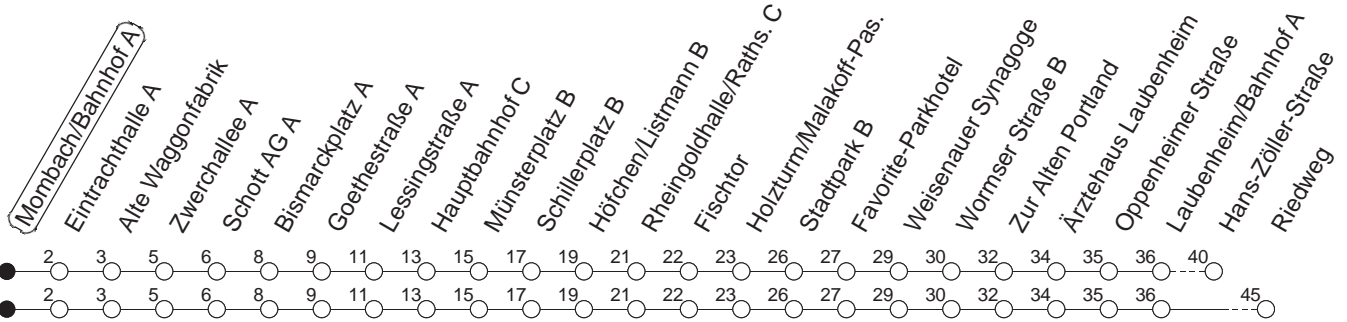

61

Mombach/Bahnhof A

BUS

→ Laubenheim

🕒	Mo.-Fr. (Schule)	Mo.-Fr. (Ferien)	Samstag	Sonn-/Feiertag
4	45 _R	45 _R		
5	15 _R 45 _R	15 _R 45 _R		
6	12 _Z 27 _R 42 _Z 57 _B	12 _Z 27 _R 42 _Z 57 _R		
7	12 _Z 27 _R 42 _Z 57 _R	12 _Z 27 _R 42 _Z 57 _R	59 _R	
8	12 _Z 27 _R 42 _Z 57 _R	12 _Z 27 _R 42 _Z 57 _R	29 _R 42 _Z 57 _R	44 _R
9	12 _Z 27 _R 42 _Z 57 _R	12 _Z 27 _R 42 _Z 57 _R	12 _Z 27 _R 42 _Z 57 _R	44 _R
10	12 _Z 27 _R 42 _Z 57 _R	12 _Z 27 _R 42 _Z 57 _R	12 _Z 27 _R 42 _Z 57 _R	44 _R
11	12 _Z 27 _R 42 _Z 57 _R	12 _Z 27 _R 42 _Z 57 _R	12 _Z 27 _R 42 _Z 57 _R	29 _R 59 _R
12	12 _Z 27 _R 42 _Z 57 _R	12 _Z 27 _R 42 _Z 57 _R	12 _Z 27 _R 42 _Z 57 _R	29 _R 59 _R
13	12 _Z 27 _R 42 _Z 57 _R	12 _Z 27 _R 42 _Z 57 _R	12 _Z 27 _R 42 _Z 57 _R	29 _R 59 _R
14	12 _Z 27 _R 42 _Z 57 _R	12 _Z 27 _R 42 _Z 57 _R	12 _Z 27 _R 42 _Z 57 _R	29 _R 59 _R
15	12 _Z 27 _R 42 _Z 57 _R	12 _Z 27 _R 42 _Z 57 _R	12 _Z 27 _R 42 _Z 57 _R	29 _R 59 _R
16	12 _Z 27 _R 42 _Z 57 _R	12 _Z 27 _R 42 _Z 57 _R	12 _Z 27 _R 42 _Z 57 _R	29 _R 59 _R
17	12 _Z 27 _R 42 _Z 57 _R	12 _Z 27 _R 42 _Z 57 _R	12 _Z 27 _R 42 _Z 57 _R	29 _R 59 _R
18	12 _Z 27 _R 42 _Z 57 _R	12 _Z 27 _R 42 _Z 57 _R	12 _Z 29 _R 59 _R	29 _R 59 _R
19	12 _Z 27 _R 42 _Z 57 _R	12 _Z 27 _R 42 _Z 57 _R	29 _R 59 _R	29 _R 59 _R
20	29 _R 59 _R	29 _R 59 _R	29 _R 59 _R	29 _R 59 _R
21	29 _R	29 _R	29 _R	

R : Nach Laubenheim/Riedweg
 Z : Nach Laubenheim/Hans-Zöller-Straße

B : Ab Wormser Straße weiter als Linie E über
 Ginsheimer Straße - Laubenheim/Bahnhof -
 Kurmainz-Kaserne zurIGS Bretzenheim

gültig ab: 13.12.20

Ferien in RLP: 21.12.20-06.01.21 / 29.03.-06.04. / 25.05.-02.06. / 19.07.-27.08. / 11.10.-22.10.21.

Weitere Infos im Verkehrs Center Mainz (Tel. 0 61 31 - 12 77 77) und www.mainzer-mobilitaet.de