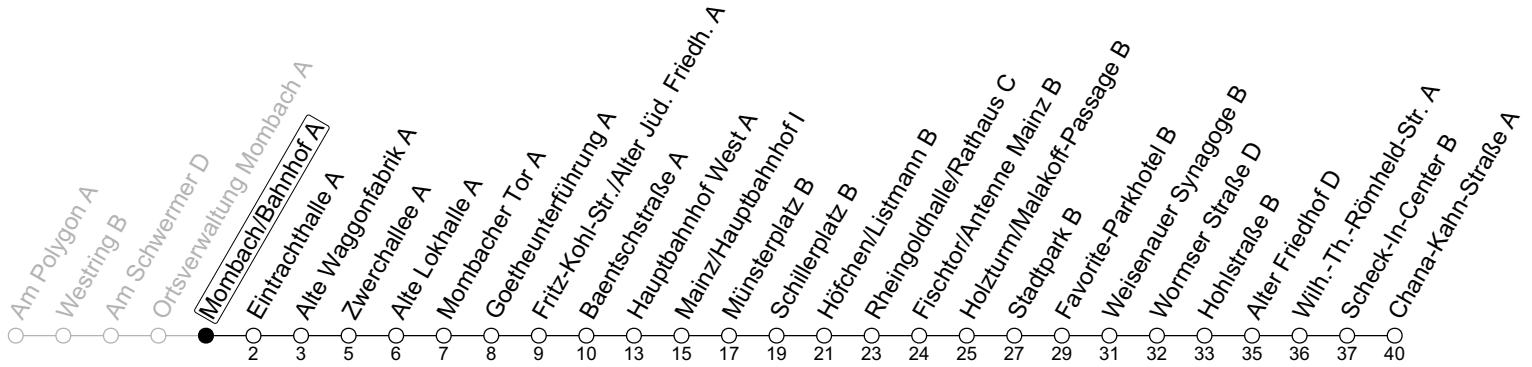

63

Mombach/Bahnhof A

→ Mainz-Weisenau/Chana-Kahn-Straße A

🕒	Mo-Fr (Schul- & Brückentage*)	Mo-Fr (Ferien*)
6	18 48	18 48
7	18 48	18 48
8	18 48	
9	18 48	
10	18 48	
11	18 48	
12	18 48	
13	18 48	
14	18 48	
15	18 48	
16	18 48	
17	18 48	
18	18 48	
19	18	

gültig ab: 15.12.2024

* Ferien RLP: 21.12.24-08.01.25 / 12.04.-25.04. / 05.07.-17.08. / 11.10.-26.10.25

Weitere Informationen im Verkehrs-Center Mainz (Tel. 0 61 31 - 12 77 77) und www.mainzer-mobilitaet.de