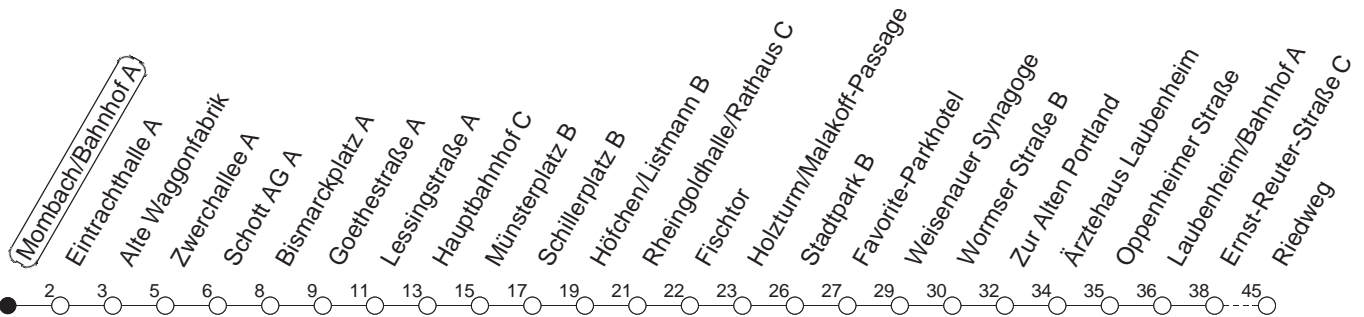

80

Mombach/Bahnhof A

BUS

→ Laubenheim/Riedweg

🕒	Mo.-Fr. (Schule)			Mo.-Fr. (Ferien)			Samstag		Sonn-/Feiertag	
4	45			45						
5	15	45	57 _H	15	45	57 _H				
6	27	57 _G		27	57					
7	27	57		27	57		29	59		
8	27	57		27	57		29	57	44	
9	27	57		27	57		27	57	44	
10	27	57		27	57		27	57	44	
11	27	57		27	57		27	57	29	59
12	27	57		27	57		27	57	29	59
13	27	57		27	57		27	57	29	59
14	27	57		27	57		27	57	29	59
15	27	57		27	57		27	57	29	59
16	27	57		27	57		27	57	29	59
17	27	57		27	57		27	57	29	59
18	27	57		27	57		29	59	29	59
19	27	57		27	57		29	59	29	59
20	29	59		29	59		29	59	29	59
21	29	59		29	59		29	59	29	59
22	59 _{fn}			59 _{fn}			59			
23	59 _{fn}			59 _{fn}			59			

H : Nur bis Hauptbahnhof

G : Ab Wormser Straße weiter über Ginsheimer Straße - Laubenheim/Bahnhof - Kurmainz-Kaserne zur IGS Bretzenheim

fn : Nur Nacht Freitag auf Samstag und Nacht vor Feiertag auf den Feiertag

gültig ab: 01.04.22

Ferien in Rheinland-Pfalz: 11.04. - 22.04. / 27.05. / 17.06. / 25.07. - 02.09. / 17.10. - 31.10.22.

Weitere Infos im Verkehrs Center Mainz (Tel. 0 61 31 - 12 77 77) und www.mainzer-mobilitaet.de