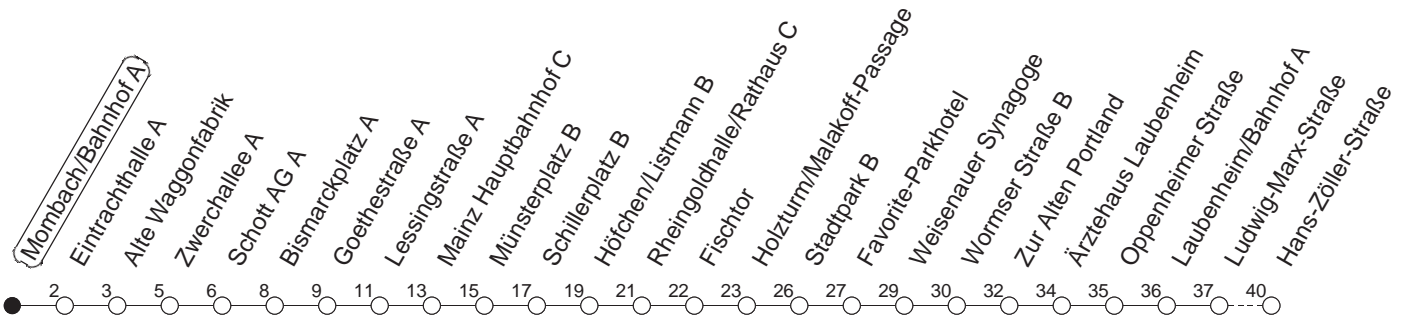

## Mombach/Bahnhof A

BUS

→ Laubenheim/  
Hans-Zöller-Straße

🕒	Mo.-Fr. (Schule)		Mo.-Fr. (Ferien)		Samstag		Sonn-/Feiertag	
6	12	42	12	42				
7	12	42	12	42				
8	12	42	12	42	42			
9	12	42	12	42	12	42		
10	12	42	12	42	12	42		
11	12	42	12	42	12	42		
12	12	42	12	42	12	42		
13	12	42	12	42	12	42		
14	12	42	12	42	12	42		
15	12	42	12	42	12	42		
16	12	42	12	42	12	42		
17	12	42	12	42	12	42		
18	12	42	12	42	12			
19	12	42	12	42				

gültig ab: 01.04.22

Ferien in Rheinland-Pfalz: 11.04. - 22.04. / 27.05. / 17.06. / 25.07. - 02.09. / 17.10. - 31.10.22.

Weitere Infos im Verkehrs Center Mainz (Tel. 0 61 31 - 12 77 77) und [www.mainzer-mobilitaet.de](http://www.mainzer-mobilitaet.de)