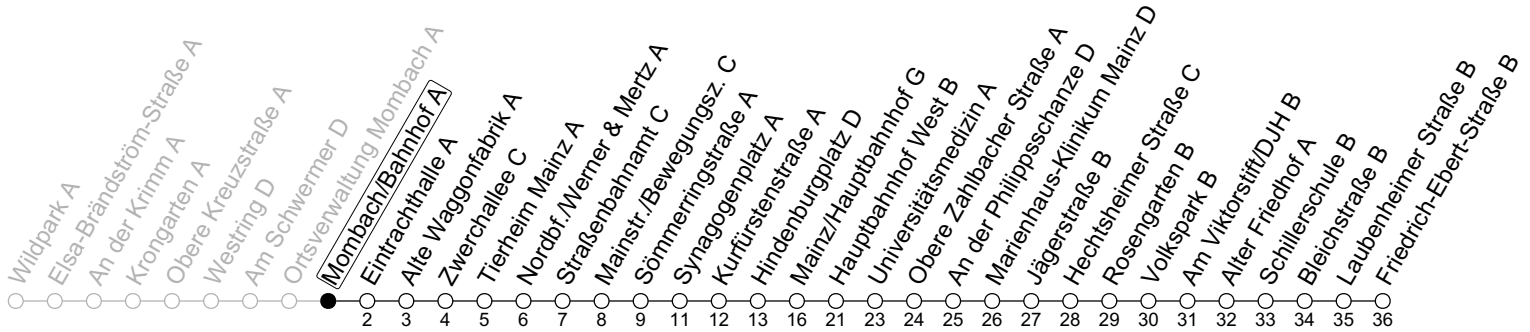

92

Mombach/Bahnhof A

→ Mainz-Weisenau/Friedrich-Ebert-Straße B

🕒	Nächte Mo./Di. bis Do./Fr.	Nacht Freitag auf Samstag	Samstag	Sonn-/Feiertag
5			40	40
6				40
7				40
8				
9				
10				
11				
12				
13				
14				
15				
16				
17				
18				
19				
20				
21				
22	40			40
23	10 40	40	40	10 40
0	40	10 40	10 40	40
1		40	40	
2		40	40	
3		40 _a	40 _a	
4		40 _a	40 _a	

a : nur bis Mainz/Hauptbahnhof G

gültig ab: 15.12.2024

In Nächten vor Feiertagen gilt auf dieser Linie der Freitagsfahrplan

Weitere Informationen im Verkehrs-Center Mainz (Tel. 0 61 31 - 12 77 77) und www.mainzer-mobilitaet.de