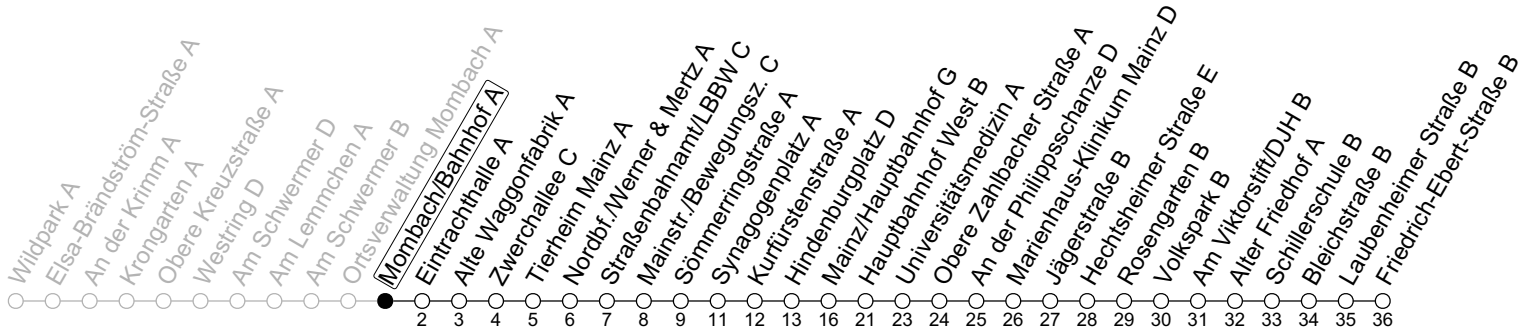

92

Mombach/Bahnhof A

→ Mainz-Weisenau/Friedrich-Ebert-Straße B

🕒	Nächte Mo./Di. bis Do./Fr.	Nacht Freitag auf Samstag	Samstag	Sonn-/Feiertag
5			40	40
6				40
7				40
8				
9				
10				
11				
12				
13				
14				
15				
16				
17				
18				
19				
20				
21				
22	40			40
23	10 40	40	40	10 40
0	40	10 40	10 40	40
1		40	40	
2		40	40	
3		40 _a	40 _a	
4		40 _a	40 _a	

a: nur bis Mainz/Hauptbahnhof G

gültig ab: 10.12.2023

In Nächten vor Feiertagen gilt auf dieser Linie der Freitagsfahrplan

Weitere Informationen im Verkehrs-Center Mainz (Tel. 0 61 31 - 12 77 77) und www.mainzer-mobilitaet.de