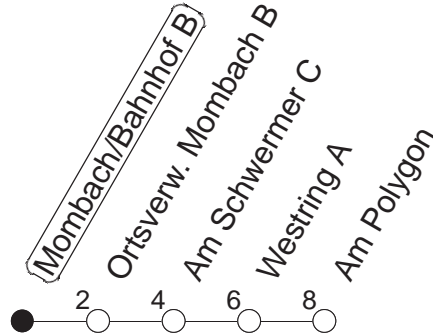

60

Mombach/Bahnhof B

BUS

→ Mombach/Am Polygon

🕒	Mo.-Fr. (Schule)		Mo.-Fr. (Ferien)		Samstag		Sonn-/Feiertag	
6	25	55	25	55				
7	25	55	25	55	13	43		
8	25	55	25	55	13	43	58	
9	25	55	25	55	13	55	43	
10	25	55	25	55	25	55	43	
11	25	55	25	55	25	55	43	
12	25	55	25	55	25	55	43	
13	25	55	25	55	25	55	13	43
14	25	55	25	55	25	55	13	43
15	25	55	25	55	25	55	13	43
16	25	55	25	55	25	55	13	43
17	25	55	25	55	25	55	13	43
18	25	55	25	55	25	55	13	43
19	25	55	25	55	13	43	13	43
20	25	43	25	43	13	43	13	43
21	13	43	13	43	13	43	13	43
22	13	43	13	43	13	43	13	43
23	13 _{fn}	43 _{fn}	13 _{fn}	43 _{fn}	13	43		
0	13 _{fn}	43 _{fn}	13 _{fn}	43 _{fn}	13	43		

fn : Nur Nacht Freitag auf Samstag und Nacht vor Feiertag auf den Feiertag

gültig ab: 01.04.22

Ferien in Rheinland-Pfalz: 11.04. - 22.04. / 27.05. / 17.06. / 25.07. - 02.09. / 17.10. - 31.10.22.

Weitere Infos im Verkehrs Center Mainz (Tel. 0 61 31 - 12 77 77) und www.mainzer-mobilitaet.de