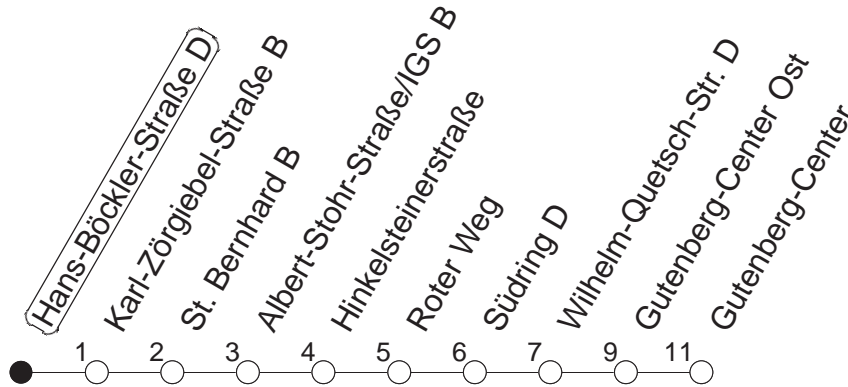

57

Hans-Böckler-Straße D

BUS

→ Bretzenheim/Gutenberg-Center

🕒	Mo.-Fr. (Schule)			Mo.-Fr. (Ferien)		Samstag		Sonn-/Feiertag	
6	05 _B	35 _B		05 _B	35 _B				
7	05 _B	35 _B		05 _B	35 _B	03 _B	33 _B		
8	05 _B	35 _B		05 _B	35 _B	06 _B	36 _B		
9	05 _B	35		05 _B	35	05 _B	35	03 _B	33 _B
10	05	35		05	35	05	35	03 _B	33 _B
11	05	35		05	35	05	35	03 _B	33 _B
12	05	35		05	35	05	35	03 _B	33 _B
13	05	25 _B	35	05	35	05	35	03 _B	33 _B
14	05	35		05	35	05	35	03 _B	33 _B
15	05	35		05	35	05	35	03 _B	33 _B
16	05	35		05	35	05	35	03 _B	33 _B
17	05	35		05	35	05	35	03 _B	33 _B
18	05	35		05	35	05	35	03 _B	33 _B
19	05	35		05	35	05	35	03 _B	33 _B
20	05 _B	33 _B		05 _B	33 _B	03 _B	33 _B	03 _B	33 _B
21	03 _B	33 _B		03 _B	33 _B	03 _B	33 _B	03 _B	33 _B
22	03 _B	33 _B		03 _B	33 _B	03 _B	33 _B	05 _B	35 _B
23	03 _{Bfn}	33 _{Bfn}		03 _{Bfn}	33 _{Bfn}	03 _B	33 _B		
0	03 _{Bfn}	35 _{Bfn}		03 _{Bfn}	35 _{Bfn}	03 _B	35 _B		

B : Nur bis Südring

fn : Nur Nacht Freitag auf Samstag und Nacht vor Feiertag auf den Feiertag

gültig ab: 01.04.22

Ferien in Rheinland-Pfalz: 11.04. - 22.04. / 27.05. / 17.06. / 25.07. - 02.09. / 17.10. - 31.10.22.