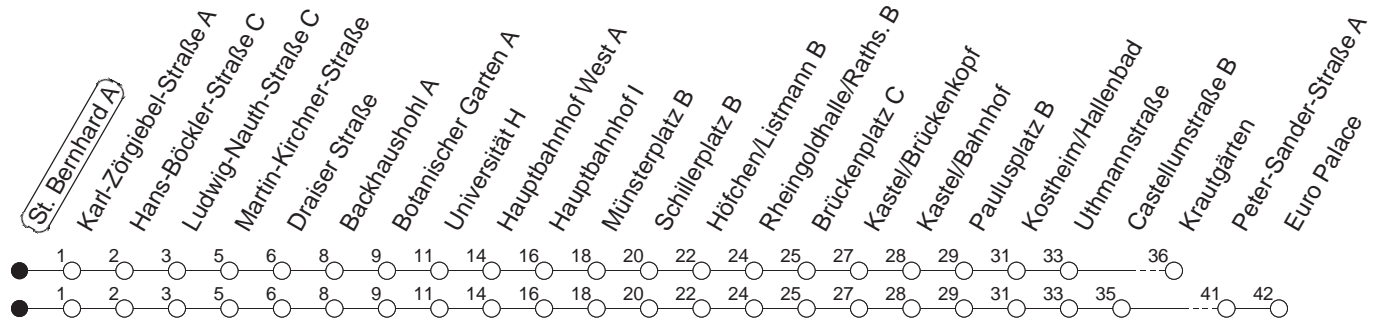

57

St. Bernhard A

BUS

→ Kastel

🕒	Mo.-Fr. (Schule)			Mo.-Fr. (Ferien)			Samstag		Sonn-/Feiertag		
4	58			58							
5	28	52		28	52						
6	22	37 _H	52	22	37 _H	52	48 _H				
7	07 _H	22	37 _H	52	07 _H	22	37 _H	52	18 _H	52 _K	
8	22	52 _K		22	52 _K		22 _K		52 _K	48 _H	
9	22 _K	52 _K		22 _K	52 _K		22 _K		52 _K	18 _H	48 _H
10	22 _K	52 _K		22 _K	52 _K		22 _K		52 _K	18 _H	48 _H
11	22 _K	52 _K		22 _K	52 _K		22 _K		52 _K	18 _H	48 _H
12	22 _K	52 _K		22 _K	52 _K		22 _K		52 _K	18 _H	48 _H
13	22 _K	37 _H	52 _K	22 _K	52 _K		22 _K		52 _K	18 _H	48 _H
14	22	52		22	52		22 _K		52 _K	18 _H	48 _H
15	22	52		22	52		22 _K		52 _K	18 _H	48 _H
16	22	52		22	52		22 _K		52 _K	18 _H	48 _H
17	22	52 _K		22	52 _K		22 _K		52 _K	18 _H	48 _H
18	22 _K	52 _K		22 _K	52 _K		22 _K		48 _H	18 _H	48 _H
19	22 _K	52 _K		22 _K	52 _K		18 _H		48 _H	18 _H	48 _H
20	22 _K	48 _H		22 _K	48 _H		18 _H		48 _H	18 _H	48 _H
21	18 _H	48 _H		18 _H	48 _H		18 _H		48 _H	18 _H	48 _H
22	18 _H	48 _{Hfn}		18 _H	48 _{Hfn}		18 _H		48 _H	18 _H	
23	18 _{Hfn}	48 _{Hfn}		18 _{Hfn}	48 _{Hfn}		18 _H		48 _H		
0	18 _{Hfn}			18 _{Hfn}			18 _H				

H : Nur bis Hauptbahnhof
 K : Bis Krautgärten

fn : Nur Nacht Freitag auf Samstag und Nacht vor Feiertag auf den Feiertag

gültig ab: 13.12.20

Ferien in RLP: 21.12.20-06.01.21 / 29.03.-06.04. / 25.05.-02.06. / 19.07.-27.08. / 11.10.-22.10.21.