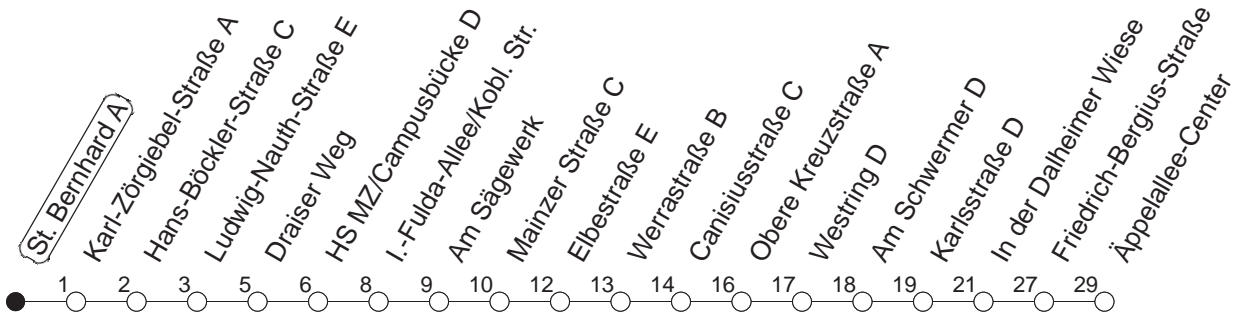

# 74

## St. Bernhard A

**BUS**

**WI-Biebrich/Äppelallee-Center**

🕒	Mo.-Fr. (Schule)		Mo.-Fr. (Ferien)		Samstag	Sonn-/Feiertag
6	03	33	03	33		
7	03	33	03	33		
8	03	33	03	33		
9	03	35	03	35		
10	05	35	05	35		
11	05	35	05	35		
12	05	35	05	35		
13	05	38	05	38		
14	03	33	03	33		
15	03	33	03	33		
16	03	33	03	33		
17	03	33	03	33		
18	03	33	03	33		
19	03 <sub>D</sub>	33	03 <sub>D</sub>	33		
20	05 <sub>D</sub>		05 <sub>D</sub>			

D : Nur bis In der Dalheimer Wiese

gültig ab: 13.12.20

Ferien in RLP: 21.12.20-06.01.21 / 29.03.-06.04. / 25.05.-02.06. / 19.07.-27.08. / 11.10.-22.10.21.

Weitere Infos im Verkehrs Center Mainz (Tel. 0 61 31 - 12 77 77) und [www.mainzer-mobilitaet.de](http://www.mainzer-mobilitaet.de)