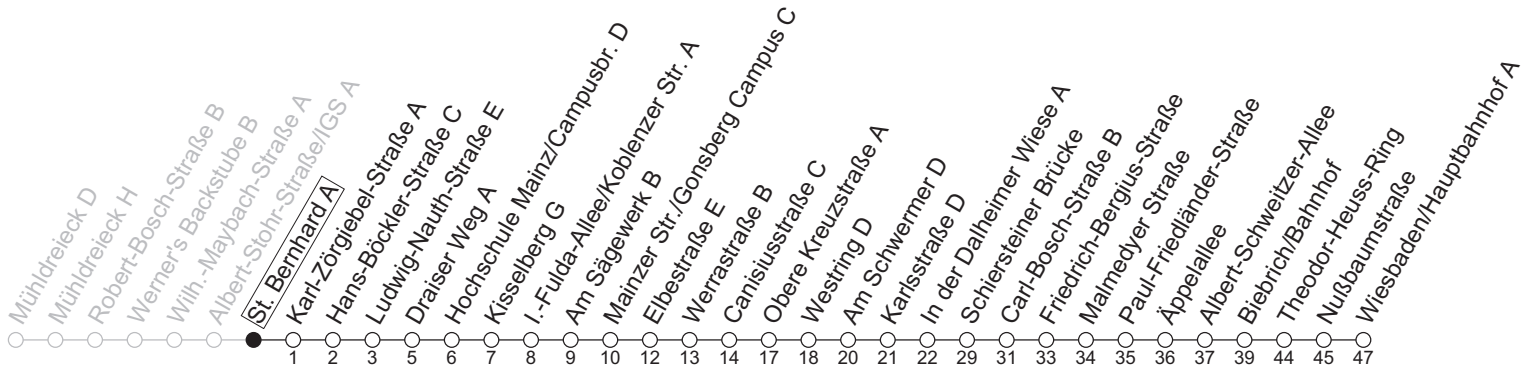

74

St. Bernhard A

→ Wiesbaden/Hauptbahnhof A

Montag-Freitag

6	05	37
7	07	37
8	07	37
9	07	37 ^a
10	07	37 ^a
11	07	37 ^a
12	07	37 ^a
13	07	37
14	07	37
15	07	37
16	07	37
17	07	37
18	07	37
19	07	37
20	05	

a : nur bis Friedrich-Bergius-Straße

gültig ab: 13.04.2026

Ferien RLP: 20.12.25-07.01.26 / 16.-17.02. / 28.03.-12.04. / 15.05. / 05.06. / 27.06.-09.08. / 03.10.-18.10.26

Weitere Informationen im Verkehrs-Center Mainz (Tel. 0 61 31 - 12 77 77) und www.mainzer-mobilitaet.de