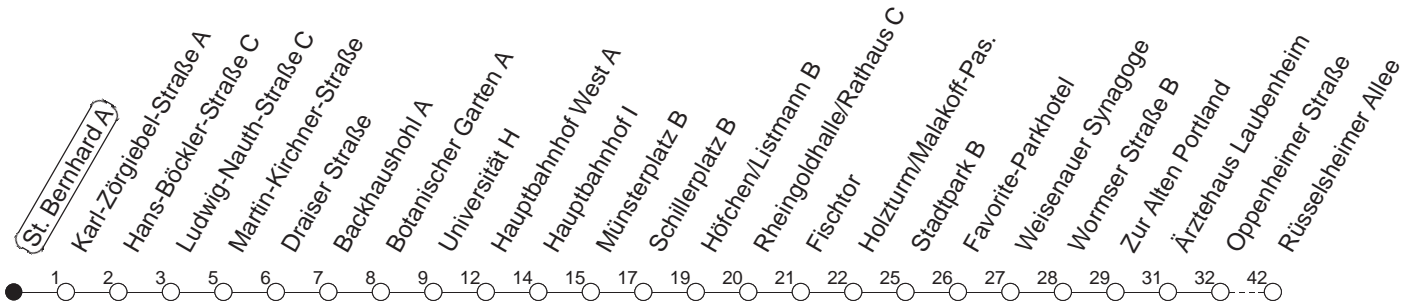

# 90

## St. Bernhard A

BUS

→ Laubenheim/Rüsselsheimer Allee

🕒	Nächte auf Mo.-Fr.	Nächte auf Sa.	Nächte auf Sonn-/Feiertage	Besondere Feiertage*
22	41			41
23	11 41			11 41
0	41	41	41	41
1		11 41	11 41	41
2		41	41	41
3	41 <sub>H</sub>	41 <sub>H</sub>	41 <sub>H</sub>	41 <sub>H</sub>
4		41 <sub>H</sub>	41 <sub>H</sub>	41 <sub>H</sub>
5		41	41	41
6			41	41 <sub>So</sub>
7			41	41 <sub>So</sub>

H : Nur bis Hauptbahnhof

So : Nicht an Samstagmorgen

gültig ab: 13.12.20

\* Nächte 25. auf 26. u. 26. auf 27.12.; 01. auf 02.01.; Karfreitag auf -samstag; Ostersonntag auf -montag; 01. auf 02.05; Pfingstsonntag auf -montag