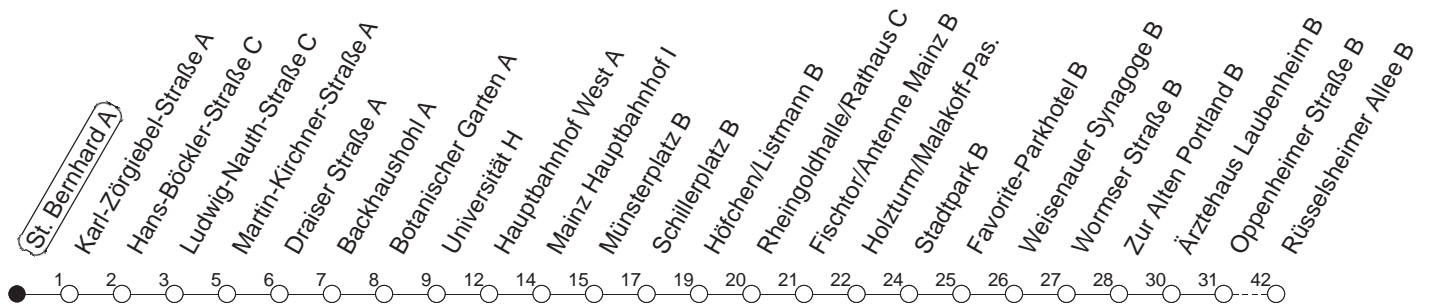

# 90

## St. Bernhard A

BUS

→ Laubenheim/Rüsselsheimer Allee

🕒	Montag bis Donnerstag	Freitag	Samstag	Sonn- und Feiertag
5			41	41
6				41
7				41
8				
9				
10				
11				
12				
13				
14				
15				
16				
17				
18				
19				
20				
21				
22	41			41
23	11      41	41	41	11      41
0	41	11      41	11      41	41
1		41	41	
2		41	41	
3		41 <sub>H</sub>	41 <sub>H</sub>	
4		41 <sub>H</sub>	41 <sub>H</sub>	

H : Nur bis Hauptbahnhof

gültig ab: ab 11.12.2022

In Nächten vor Feiertagen gilt auf dieser Linie der Freitagsfahrplan.

Weitere Infos im Verkehrs Center Mainz (Tel. 0 61 31 - 12 77 77) und [www.mainzer-mobilitaet.de](http://www.mainzer-mobilitaet.de)