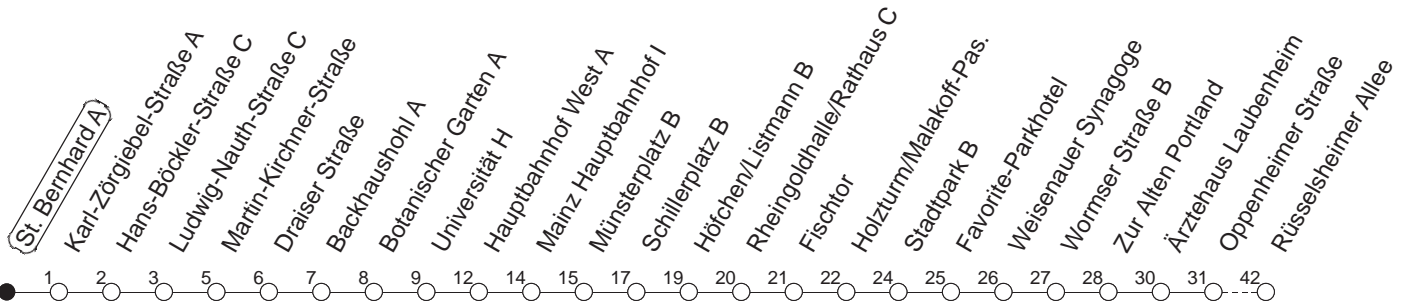

90

St. Bernhard A

BUS

→ Laubenheim/Rüsselsheimer Allee

🕒	Nächte auf Mo.-Fr.	Nächte auf Sa.	Nächte auf Sonn-/Feiertage	Besondere Feiertage*
22	41			41
23	11 41			11 41
0	41	41	41	41
1		11 41	11 41	41
2		41	41	41
3		41 _H	41 _H	41 _H
4		41 _H	41 _H	41 _H
5		41	41	41
6			41	41 _n
7			41	41 _n

H : Nur bis Hauptbahnhof

n : Nicht am Morgen des Karsamstags

gültig ab: 01.04.22

* Diese Spalte gilt in den Nächten Karfreitag auf Karsamstag; Ostersonntag auf Ostermontag; Pfingstsonntag auf Pfingstmontag; 02. auf 03.10.22.