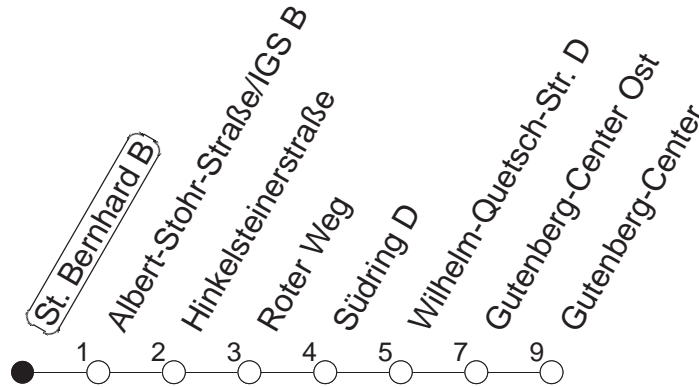

57

St. Bernhard B

BUS

→ Bretzenheim/Gutenberg-Center

🕒	Mo.-Fr. (Schule)			Mo.-Fr. (Ferien)		Samstag		Sonn-/Feiertag	
6	07 _B	37 _B		07 _B	37 _B				
7	07 _B	37 _B		07 _B	37 _B	05 _B	35 _B		
8	07 _B	37 _B		07 _B	37 _B	09 _B	39 _B		
9	07 _B	37		07 _B	37	07 _B	37	05 _B	35 _B
10	07	37		07	37	07	37	05 _B	35 _B
11	07	37		07	37	07	37	05 _B	35 _B
12	07	37		07	37	07	37	05 _B	35 _B
13	07	27 _B	37	07	37	07	37	05 _B	35 _B
14	07	37		07	37	07	37	05 _B	35 _B
15	07	37		07	37	07	37	05 _B	35 _B
16	07	37		07	37	07	37	05 _B	35 _B
17	07	37		07	37	07	37	05 _B	35 _B
18	07	37		07	37	07	37	05 _B	35 _B
19	07	37		07	37	07	37	05 _B	35 _B
20	07 _B	35 _B		07 _B	35 _B	05 _B	35 _B	05 _B	35 _B
21	05 _B	35 _B		05 _B	35 _B	05 _B	35 _B	05 _B	35 _B
22	05 _B	35 _B		05 _B	35 _B	05 _B	35 _B	07 _B	37 _B
23	05 _{Bfn}	35 _{Bfn}		05 _{Bfn}	35 _{Bfn}	05 _B	35 _B		
0	05 _{Bfn}	37 _{Bfn}		05 _{Bfn}	37 _{Bfn}	05 _B	37 _B		

B : Nur bis Südring

fn : Nur Nacht Freitag auf Samstag und Nacht vor Feiertag auf den Feiertag

gültig ab: 13.12.20

Ferien in RLP: 21.12.20-06.01.21 / 29.03.-06.04. / 25.05.-02.06. / 19.07.-27.08. / 11.10.-22.10.21.