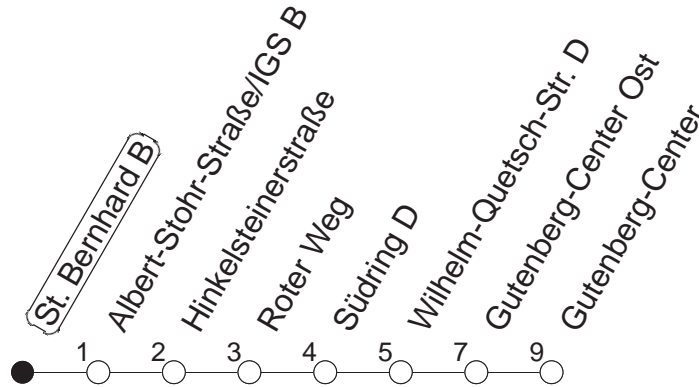

57

St. Bernhard B

BUS

→ Bretzenheim/Gutenberg-Center

🕒	Mo.-Fr. (Schule)			Mo.-Fr. (Ferien)		Samstag		Sonn-/Feiertag	
6	07 _B	37 _B		07 _B	37 _B				
7	07 _B	37 _B		07 _B	37 _B	05 _B	35 _B		
8	07 _B	37 _B		07 _B	37 _B	08 _B	38 _B		
9	07 _B	37		07 _B	37	07 _B	37	05 _B	35 _B
10	07	37		07	37	07	37	05 _B	35 _B
11	07	37		07	37	07	37	05 _B	35 _B
12	07	37		07	37	07	37	05 _B	35 _B
13	07	27 _B	37	07	37	07	37	05 _B	35 _B
14	07	37		07	37	07	37	05 _B	35 _B
15	07	37		07	37	07	37	05 _B	35 _B
16	07	37		07	37	07	37	05 _B	35 _B
17	07	37		07	37	07	37	05 _B	35 _B
18	07	37		07	37	07	37	05 _B	35 _B
19	07	37		07	37	07	37	05 _B	35 _B
20	07 _B	35 _B		07 _B	35 _B	05 _B	35 _B	05 _B	35 _B
21	05 _B	35 _B		05 _B	35 _B	05 _B	35 _B	05 _B	35 _B
22	05 _B	35 _B		05 _B	35 _B	05 _B	35 _B	07 _B	37 _B
23	05 _{Bfn}	35 _{Bfn}		05 _{Bfn}	35 _{Bfn}	05 _B	35 _B		
0	05 _{Bfn}	37 _{Bfn}		05 _{Bfn}	37 _{Bfn}	05 _B	37 _B		

B : Nur bis Südring

fn : Nur Nacht Freitag auf Samstag und Nacht vor Feiertag auf den Feiertag

gültig ab: 01.04.22

Ferien in Rheinland-Pfalz: 11.04. - 22.04. / 27.05. / 17.06. / 25.07. - 02.09. / 17.10. - 31.10.22.