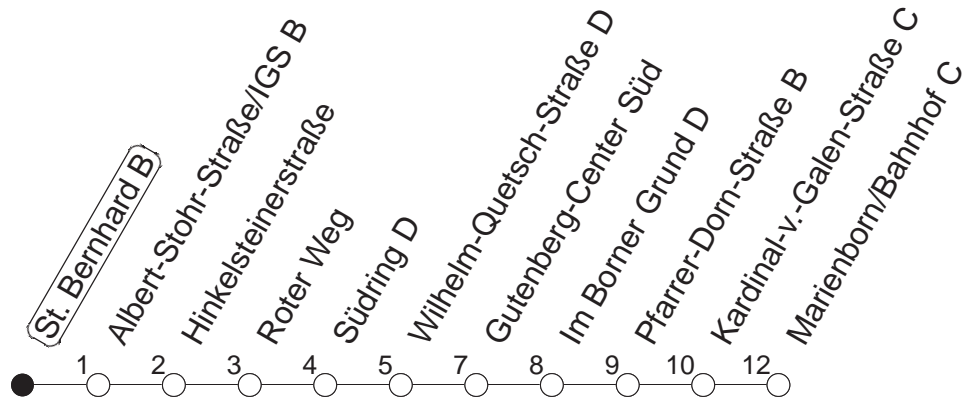

# 90

## St. Bernhard B

BUS

→ Marienborn/Bahnhof

🕒	Nächte auf Mo.-Fr.	Nächte auf Sa.	Nächte auf Sonn-/Feiertage	Besondere Feiertage*
23	11 41			11 41
0	11			11
1	11	11 41	11 41	11
2		11	11	11
3		11	11	11
4		11	11	11
5		11	11	11
6		11 <sub>R</sub>	11	11 <sub>N</sub>
7			11	11 <sub>So</sub>
8			11 <sub>R</sub>	11 <sub>SoR</sub>

R : Nur bis Südring

So : Nicht an Samstagmorgen

N : An Samstagmorgen nur bis Südring, an Sonn- und Feiertagen bis Marienborn

gültig ab: 13.12.20

\* Nächte 25. auf 26. u. 26. auf 27.12.; 01. auf 02.01.; Karfreitag auf -samstag; Ostersonntag auf -montag; 01. auf 02.05; Pfingstsonntag auf -montag