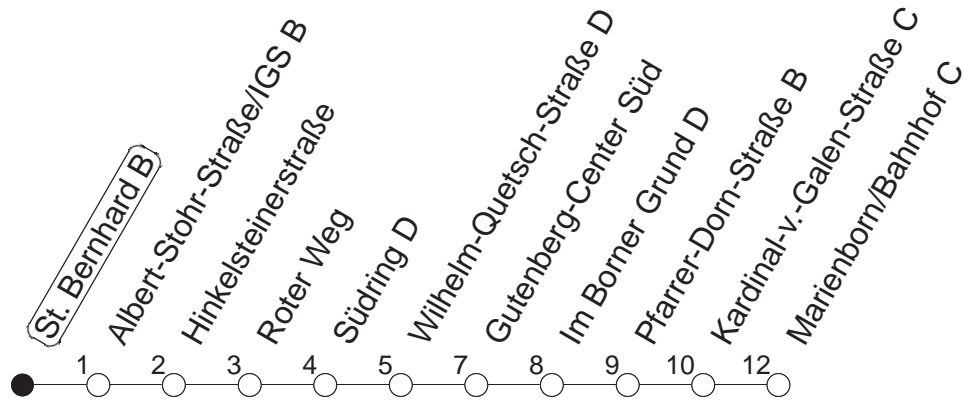

90

St. Bernhard B

BUS

→ Marienborn/Bahnhof

🕒	Nächte auf Mo.-Fr.		Nächte auf Sa.		Nächte auf Sonn-/Feiertage		Besondere Feiertage*	
	11	41	11	41	11	41	11	41
0	11						11	
1	11		11	41	11	41	14	
2			11		11		14	
3			11		11		11	
4			11		11		11	
5			11		11		11	
6			11 _R		11		11 _K	
7					11		11 _n	
8					11 _R		11 _{nR}	

R : Nur bis Südring

n : Nicht am Morgen des Karsamstags

K : Am Morgen des Karsamstags nur bis Südring

gültig ab: 01.04.22

* Diese Spalte gilt in den Nächten Karfreitag auf Karsamstag; Ostersonntag auf Ostermontag; Pfingstsonntag auf Pfingstmontag; 02. auf 03.10.22.