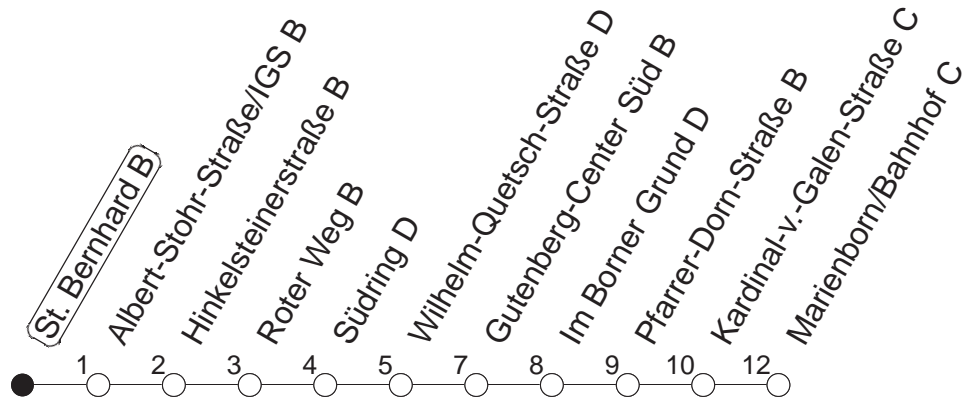

# 90

## St. Bernhard B

BUS

→ Marienborn/Bahnhof

Uhrzeit	Montag bis Donnerstag	Freitag	Samstag	Sonn- und Feiertag
5			11	11
6			11 <sub>R</sub>	11
7				11
8				11 <sub>R</sub>
9				
10				
11				
12				
13				
14				
15				
16				
17				
18				
19				
20				
21				
22				
23	11 41			11 41
0	11	11 41	11 41	11
1	11	11	11	14
2		11	11	
3		11	11	
4		11	11	

<sub>R</sub>: Nur bis Südring

gültig ab: ab 11.12.2022

In Nächten vor Feiertagen gilt auf dieser Linie der Freitagsfahrplan.

Weitere Infos im Verkehrs Center Mainz (Tel. 0 61 31 - 12 77 77) und [www.mainzer-mobilitaet.de](http://www.mainzer-mobilitaet.de)