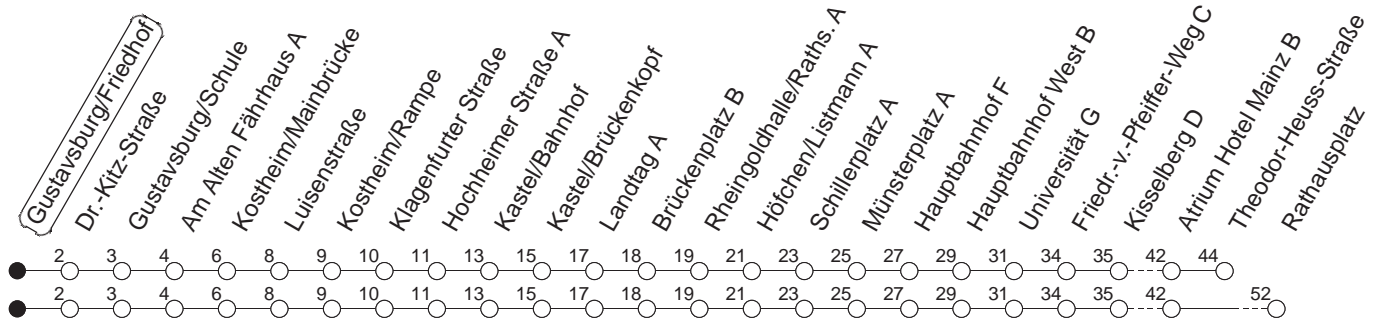

56

Gustavsburg/Friedhof

BUS

→ Wackernheim/Rathausplatz

🕒	Mo.-Fr. (Schule)	Mo.-Fr. (Ferien)	Samstag	Sonn-/Feiertag
4	32	32		
5	02 32 52	02 32 52		
6	22 _G 51	22 51	16 46 _T	
7	21 51	21 51	16 46 _T	
8	21 _T 51	21 _T 51	16 51	16 46 _T
9	21 _T 51	21 _T 51	21 _T 51	16 46 _T
10	21 _T 51	21 _T 51	21 _T 51	16 46 _T
11	21 51	21 51	21 _T 51	16 46 _T
12	21 51	21 51	21 _T 51	16 46 _T
13	00 _A 21 47 _A 51	21 51	21 _T 51	16 46 _T
14	21 51	21 51	21 _T 51	16 46 _T
15	21 51	21 51	21 _T 51	16 46 _T
16	21 51	21 51	21 _T 51	16 46 _T
17	21 51	21 51	21 51 _T	16 46 _T
18	21 51	21 51	16 46 _T	16 46 _T
19	21 51	21 51	16 46 _T	16 46 _T
20	16 46 _T	16 46 _T	16 46 _T	16 46 _T
21	16 46 _T	16 46 _T	16 46 _T	16 46 _T
22	16 46 _{Tfn}	16 46 _{Tfn}	16 46 _T	16
23	16 _{fn} 46 _{Tfn}	16 _{fn} 46 _{Tfn}	16 46 _T	
0	16 _{fn}	16 _{fn}	16	

G : Ab Rathausplatz weiter bis Ingelheim/Bahnhof

T : Bis Theodor-Heuss-Straße

A : Nur bis Gustavsburg/Am Alten Fährhaus, nicht bei vorverlegtem Schulschluss sowie an schulfreien Tagen der IGS Main Spitze

fn : Nur Nacht Freitag auf Samstag und Nacht vor Feiertag auf den Feiertag

gültig ab: 13.12.20

Ferien in RLP: 21.12.20-06.01.21 / 29.03.-06.04. / 25.05.-02.06. / 19.07.-27.08. / 11.10.-22.10.21.

Weitere Infos im Verkehrs Center Mainz (Tel. 0 61 31 - 12 77 77) und www.mainzer-mobilitaet.de