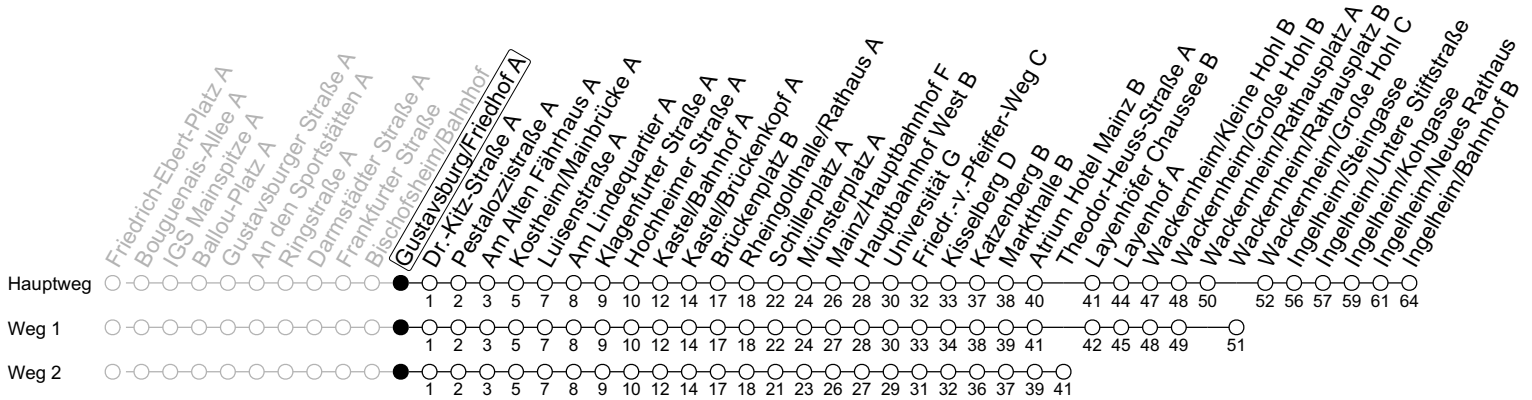

56

Gustavsburg/Friedhof A

→ Ingelheim/Bahnhof B

	Montag-Freitag an Schultagen	Montag-Freitag (Ferien)			Samstag	Sonn-/Feiertag	
4	32 ₂	32 ₂					
5	02 ₁ 32 ₂ 52	02 ₁	32 ₂	52			
6	21 51 ₁	21	51 ₁		16	46 ₁	
7	21 51 ₁	21	51 ₁		16	46 ₁	
8	21 51 ₁	21	51 ₁		16	51 ₁	16 46 ₂
9	21 51 ₁	21	51 ₁		21	51 ₁	16 46 ₂
10	21 51 ₁	21	51 ₁		21	51 ₁	16 46 ₂
11	21 51	21	51 ₁		21	51 ₁	16 46 ₂
12	21 51 ₁	21	51 ₁		21	51 ₁	16 46 ₂
13	00 _{NIa} 21 47 _{NIa} 51 ₁	21	51 ₁		21	51 ₁	16 46 ₂
14	21 51	21	51 ₁		21	51 ₁	16 46 ₂
15	21 51 ₁	21	51 ₁		21	51 ₁	16 46 ₂
16	10 _{amdx7} 21 51 ₁	21	51 ₁		21	51 ₁	16 46 ₂
17	21 51 ₁	21	51 ₁		21	51 ₁	16 46 ₂
18	21 51 ₁	21	51 ₁		16	46 ₂	16 46 ₂
19	21 51 ₁	21	51 ₁		16	46 ₂	16 46 ₂
20	16 46 ₂	16	46 ₂		16	46 ₂	16 46 ₂
21	16 46 ₂	16	46 ₂		16	46 ₂	16 46 ₂
22	16 46 _{2Fn}	16	46 _{2Fn}		16	46 ₂	16
23	16 _{Fn}	16 _{Fn}			16		

1 : fährt Weg 1

2 : fährt Weg 2

a : nur bis Am Alten Fährhaus A

Fn : Nur Nacht Freitag auf Samstag und Nacht vor Feiertag auf den Feiertag

md: Nur Montag - Donnerstag, nicht in den Nächten vor Feiertagen

NI : Nur an Schultagen der IGS Main Spitze, nicht bei vorverlegtem Schulschluss; ab IGS Main Spitze und über Treburer Straße

x7 : Nur montags, mittwochs und donnerstags an Schultagen der IGS Main Spitze, nicht bei vorverlegtem Schulschluss; ab IGS Main Spitze und über Treburer Straße

gültig ab: 10.12.2023

Ferien RLP: 27.12.23-06.01.24 / 12.-14.02. / 25.03.-02.04. / 10.05. / 21.-31.05. / 15.07.-23.08. / 04.10. / 14.10.-25.10.24