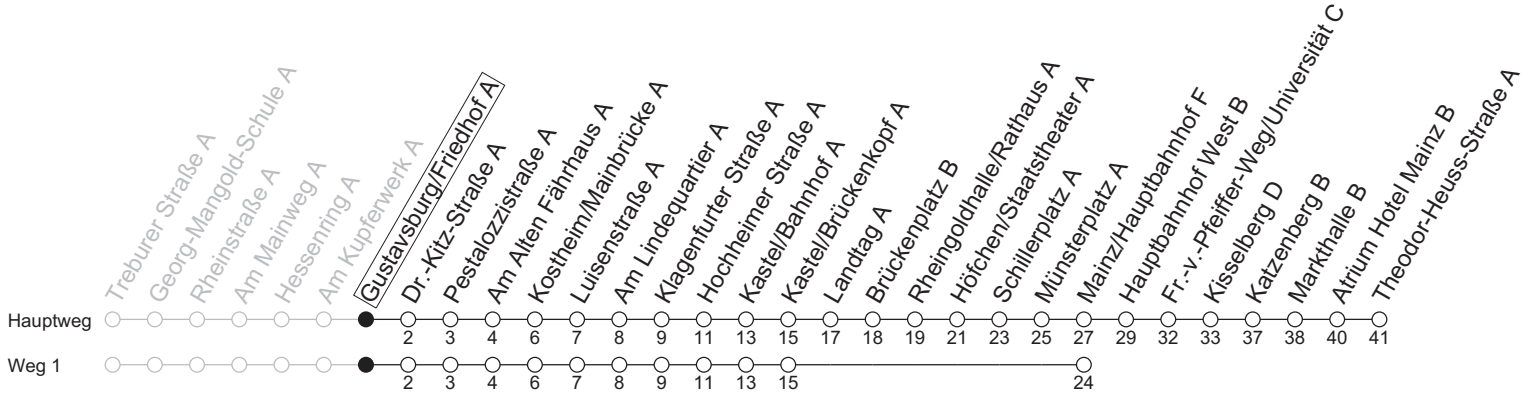

58

Gustavsburg/Friedhof A

→ Mainz-Finthen/Theodor-Heuss-Straße A

	Montag-Freitag				Samstag	
6	05	35	57 _{sa}			
7	05	13 _{HBc}	27 _{1LH}	35		
8	05	35			36 _{RSb}	
9	05	35			06	36
10	05	35			06	36
11	05	35			06	36
12	05	35			06	36
13	05	35			06	36
14	05	35			06	36
15	05	35			06	36
16	05	35			06	36
17	05	35			06	36
18	05	35			06	36 _a
19	05	36 _a			06 _a	
20	06 _a					

1 : fährt Weg 1

a : nur bis Mainz/Hauptbahnhof F

b : nur bis Rheingoldhalle/Rathaus A

c : nur bis Brückenplatz B

HB: Fahrt findet nur an Schultagen in RLP statt. Ab Brückenplatz weiter als Linie 65 über Hechtsheimer Straße bis Heiligkreuzweg

LH: Fahrt findet nur an Schultagen in RLP statt. Ab Landtag C weiter über Kaisertor und Hindenburgplatz zum HBF.

RS: Ab Rheingoldhalle/Rathaus weiter über Höfchen/Staatstheater D zur Schusterstraße.

S : Nur an Schultagen in Rheinland-Pfalz

gültig ab: 13.04.2026

Ferien RLP: 20.12.25-07.01.26 / 16.-17.02. / 28.03.-12.04. / 15.05. / 05.06. / 27.06.-09.08. / 03.10.-18.10.26

Weitere Informationen im Verkehrs-Center Mainz (Tel. 0 61 31 - 12 77 77) und www.mainzer-mobilitaet.de