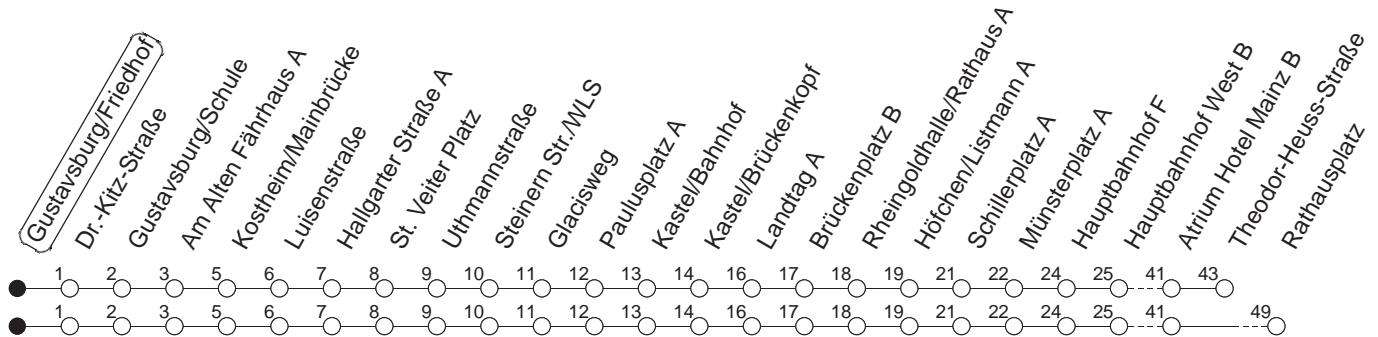

91

Gustavsburg/Friedhof

BUS

→ **Wackernheim/Rathausplatz**

🕒	Nächte auf Mo.-Fr.	Nächte auf Sa.	Nächte auf Sonn-/Feiertage	Besondere Feiertage*
23	01 31 _T			01 31 _T
0	31			31
1		01 31 _T	01 31 _T	31 _T
2		31 _T	31 _T	31 _T
3		31 _T	31 _T	31 _T
4		31 _T	31 _T	31 _T
5		31 _T	31 _T	31 _T
6			31 _T	31 _{SoT}
7			31 _T	31 _{SoT}

T : Bis Theodor-Heuss-Straße

So : Nicht an Samstagmorgen

gültig ab: 13.12.20

* Nächte 25. auf 26. u. 26. auf 27.12.; 01. auf 02.01.; Karfreitag auf -samstag; Ostersonntag auf -montag; 01. auf 02.05; Pfingstsonntag auf -montag