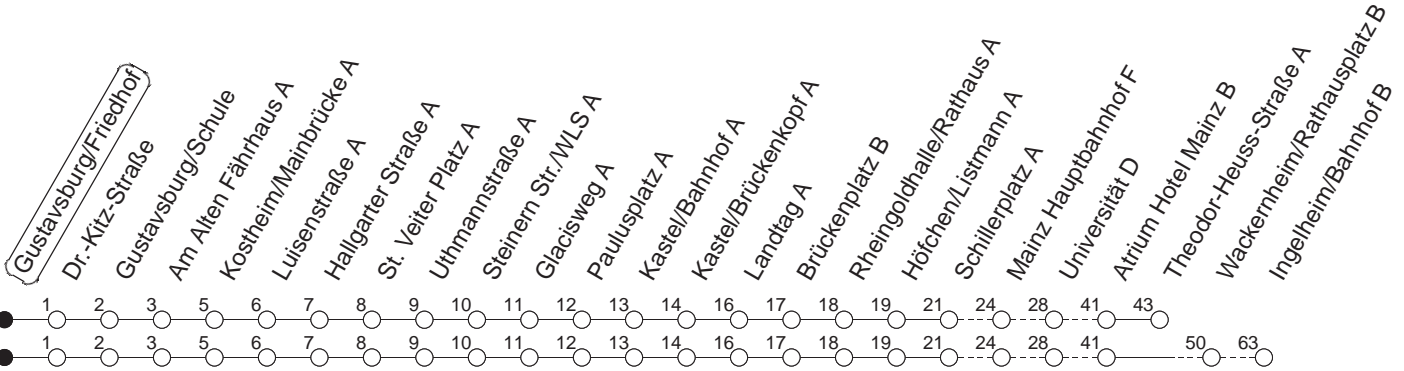

91

Gustavsburg/Friedhof

BUS

→ Ingelheim/Bahnhof

🕒	Montag bis Donnerstag	Freitag	Samstag	Sonn- und Feiertag
4			31T	31T
5			31A	31T
6				31T
7				31T
8				
9				
10				
11				
12				
13				
14				
15				
16				
17				
18				
19				
20				
21				
22				
23	01w	31T		01w 31T
0	31	01 31	01 31	31
1		31	31	
2		31w	31w	
3		31T	31T	

w : Nur bis Wackernheim/Rathausplatz
 T : Bis Finthen/Theodor-Heuss-Straße

A : Nur bis Finthen/Atrium Hotel Mainz

gültig ab: ab 11.12.2022

In Nächten vor Feiertagen gilt auf dieser Linie der Freitagsfahrplan.