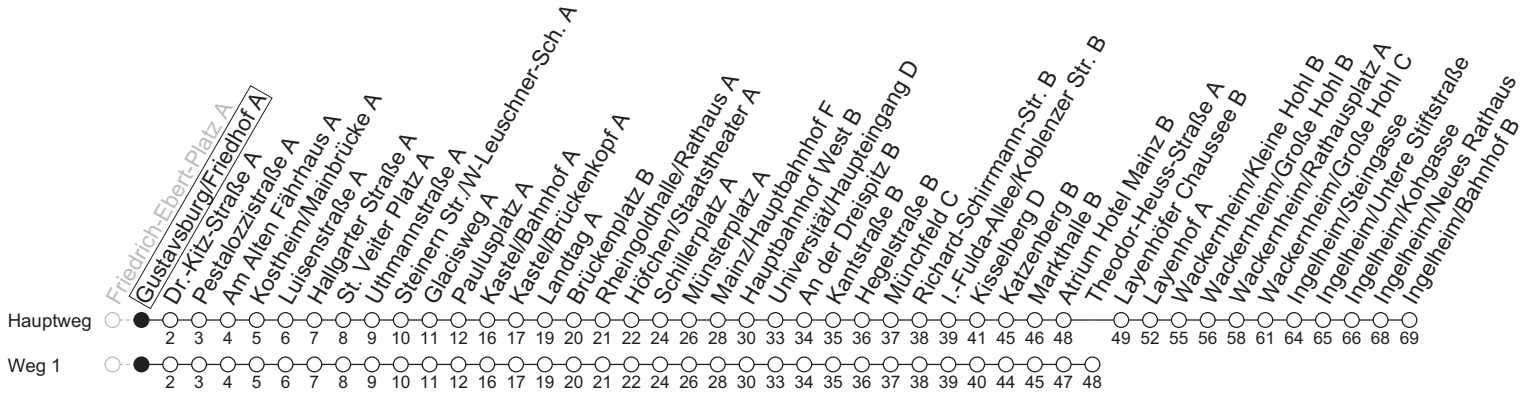

91

Gustavsburg/Friedhof A

→ Ingelheim/Bahnhof B

	Nächte Mo./Di. bis Do./Fr.	Nacht Freitag auf Samstag	Samstag	Sonn-/Feiertag
4			31 ₁	31 ₁
5			31 _b	31 ₁
6			31 57	31 ₁
7			27 _a	31
8				31 ₁ 57
9				27 ₁
10				
11				
12				
13				
14				
15				
16				
17				
18				
19				
20				
21				
22				
23	01 _a 31 ₁	01 31 ₁	01 31 ₁	01 _a 31 ₁
0	31	01 31	01 31	31
1		31	31	
2		31 _a	31 _a	
3		31 ₁	31 ₁	

1: fährt Weg 1

a: nur bis Wackernheim/Rathausplatz A

b: nur bis Atrium Hotel Mainz B

gültig ab: 13.04.2026

In Nächten vor Feiertagen gilt auf dieser Linie der Freitagsfahrplan

Weitere Informationen im Verkehrs-Center Mainz (Tel. 0 61 31 - 12 77 77) und www.mainzer-mobilitaet.de