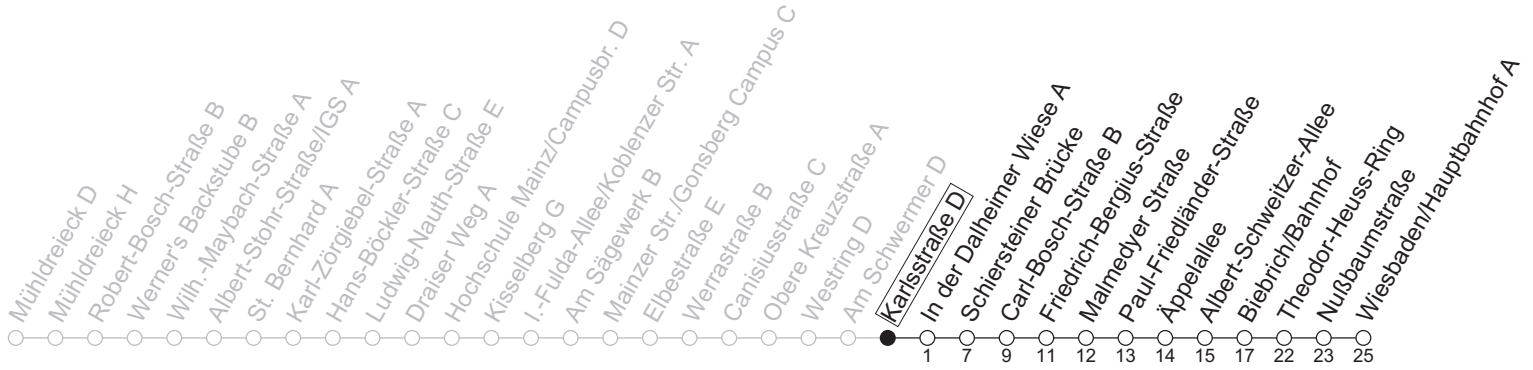

74

Karlsstraße D

→ Wiesbaden/Hauptbahnhof A

Montag-Freitag

5	24	54
6	24	59
7	29	59
8	29	59
9	29	59 _a
10	29	59 _a
11	29	59 _a
12	29	59 _a
13	29	59
14	29	59
15	29	59
16	29	59
17	29	59
18	29	59
19	29	59
20	24	

a : nur bis Friedrich-Bergius-Straße

gültig ab: 13.04.2026

Ferien RLP: 20.12.25-07.01.26 / 16.-17.02. / 28.03.-12.04. / 15.05. / 05.06. / 27.06.-09.08. / 03.10.-18.10.26

Weitere Informationen im Verkehrs-Center Mainz (Tel. 0 61 31 - 12 77 77) und www.mainzer-mobilitaet.de