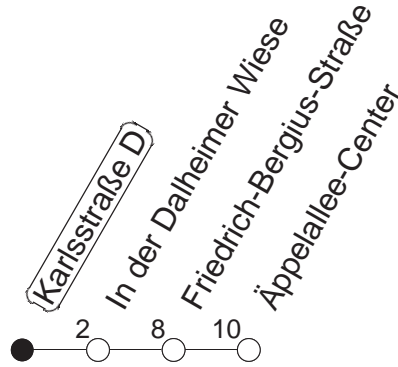

# 74

## Karlsstraße D

**BUS** → WI-Biebrich/Äppelallee-Center

	Mo.-Fr. (Schule)		Mo.-Fr. (Ferien)		Samstag	Sonn-/Feiertag
6	24	54	24	54		
7	24	54	24	54		
8	24	54	24	54		
9	24	54	24	54		
10	24	54	24	54		
11	24	54	24	54		
12	24	54	24	54		
13	24	57	24	57		
14	24	54	24	54		
15	24	54	24	54		
16	24	54	24	54		
17	24	54	24	54		
18	24	54	24	54		
19	24 <sub>D</sub>	54	24 <sub>D</sub>	54		
20	24 <sub>D</sub>		24 <sub>D</sub>			

D : Nur bis In der Dalheimer Wiese

**gültig ab: 13.12.20**

**Ferien in RLP: 21.12.20-06.01.21 / 29.03.-06.04. / 25.05.-02.06. / 19.07.-27.08. / 11.10.-22.10.21.**

**Weitere Infos im Verkehrs Center Mainz (Tel. 0 61 31 - 12 77 77) und [www.mainzer-mobilitaet.de](http://www.mainzer-mobilitaet.de)**