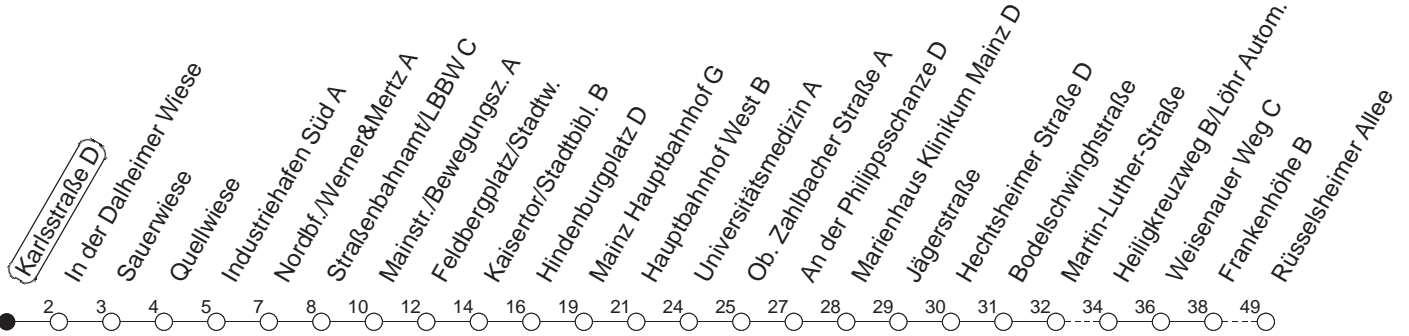

# 76

## Karlsstraße D

BUS

→ Laubenheim/Rüsselsheimer Allee

🕒	Mo.-Fr. (Schule)		Mo.-Fr. (Ferien)		Samstag		Sonn-/Feiertag
6	08	38	08	38	36 <sub>H</sub>		
7	08	38	08	38	06 <sub>H</sub>	36 <sub>H</sub>	
8	08	38	08	38	06 <sub>H</sub>	38	
9	08	38	08	38	08	38	
10	08	38	08	38	08	38	
11	08	38 <sub>W</sub>	08	38	08	38	
12	08	38 <sub>W</sub>	08	38	08	38	
13	08	38	08	38	08	38	
14	08	38	08	38	08	38	
15	08	38	08	38	08	38	
16	08	38	08	38	08	38	
17	08	38	08	38	08	38	
18	08	38	08	38	08	36 <sub>H</sub>	
19	08	38	08	38	06 <sub>H</sub>	36 <sub>H</sub>	
20	06 <sub>H</sub>	36 <sub>H</sub>	06 <sub>H</sub>	36 <sub>H</sub>	06 <sub>H</sub>	36 <sub>H</sub>	
21	06 <sub>H</sub>	36 <sub>H</sub>	06 <sub>H</sub>	36 <sub>H</sub>	06 <sub>H</sub>	36 <sub>H</sub>	
22	06 <sub>H</sub>		06 <sub>H</sub>		06 <sub>H</sub>		

W : Zwischen Heiligkreuzweg und Weisenauer Weg über Weisenau/Friedrich-Ebert-Straße

H : Nur bis Hauptbahnhof

gültig ab: 01.04.22

Ferien in Rheinland-Pfalz: 11.04. - 22.04. / 27.05. / 17.06. / 25.07. - 02.09. / 17.10. - 31.10.22.