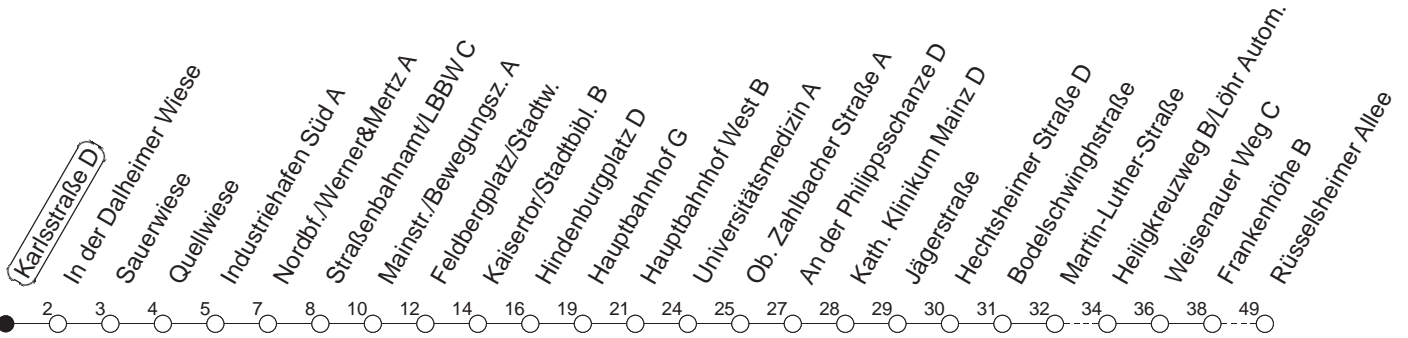

76

Karlsstraße D

BUS

→ Laubenheim/Rüsselsheimer Allee

🕒	Mo.-Fr. (Schule)		Mo.-Fr. (Ferien)		Samstag		Sonn-/Feiertag
6	08	38	08	38	36 _H		
7	08	38	08	38	06 _H	36 _H	
8	08	38	08	38	06 _H	38	
9	08	38	08	38	08	38	
10	08	38	08	38	08	38	
11	08	38 _W	08	38	08	38	
12	08	38 _W	08	38	08	38	
13	08	38	08	38	08	38	
14	08	38	08	38	08	38	
15	08	38	08	38	08	38	
16	08	38	08	38	08	38	
17	08	38	08	38	08	38	
18	08	38	08	38	08	36 _H	
19	08	38	08	38	06 _H	36 _H	
20	06 _H	36 _H	06 _H	36 _H	06 _H	36 _H	
21	06 _H	36 _H	06 _H	36 _H	06 _H	36 _H	
22	06 _H		06 _H		06 _H		

W : Zwischen Heiligkreuzweg und Weisenauer Weg über Weisenau/Friedrich-Ebert-Straße

H : Nur bis Hauptbahnhof

gültig ab: 13.12.20

Ferien in RLP: 21.12.20-06.01.21 / 29.03.-06.04. / 25.05.-02.06. / 19.07.-27.08. / 11.10.-22.10.21.