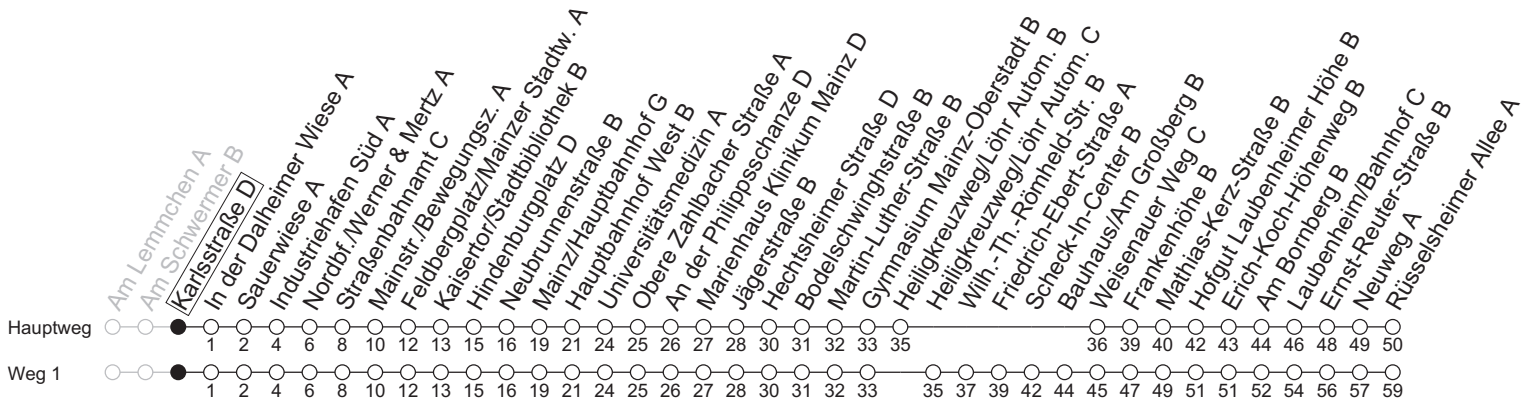

76

Karlsstraße D

→ Mainz-Laubenheim/Rüsselsheimer Allee A

	Mo-Fr an Schultagen	Mo-Fr (Ferien)	Samstag
6	08 38	08 38	
7	08 38	08 38	
8	08 38	08 38	04 _a 38 _a
9	08 38	08 38	08 38
10	08 38	08 38	08 38
11	08 38 ₁	08 38	08 38
12	08 38 ₁	08 38	08 38
13	08 38	08 38	08 38
14	08 38	08 38	08 38
15	08 38	08 38	08 38
16	08 38	08 38	08 38
17	08 38	08 38	08 38
18	08 38	08 38	08 34 _a
19	08 38	08 38	04 _a 34 _a
20	04 _a 34 _a	04 _a 34 _a	04 _a 34 _a
21	04 _a 34 _a	04 _a 34 _a	04 _a 34 _a
22	04 _a	04 _a	04 _a

1 : fährt Weg 1

a : nur bis Mainz/Hauptbahnhof G

gültig ab: 13.04.2026

Ferien RLP: 20.12.25-07.01.26 / 16.-17.02. / 28.03.-12.04. / 15.05. / 05.06. / 27.06.-09.08. / 03.10.-18.10.26

Weitere Informationen im Verkehrs-Center Mainz (Tel. 0 61 31 - 12 77 77) und www.mainzer-mobilitaet.de