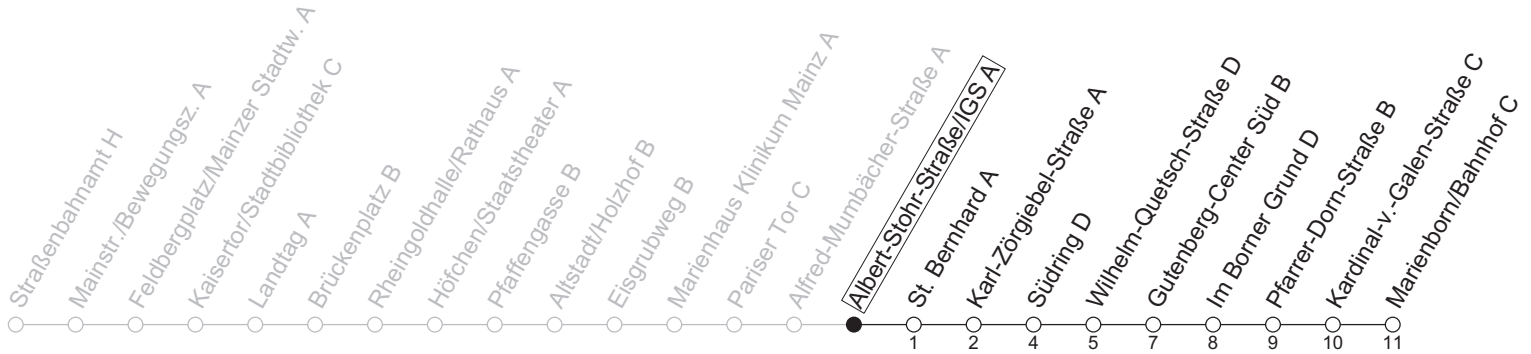

70

Albert-Stoher-Straße/IGS A

→ Mainz-Marienborn/Marienborn/Bahnhof C

	Montag-Freitag	Samstag	Sonn-/Feiertag
5	57 ^a		
6	41		
7	11 42		
8	11 41	41	
9	11 41	11 41	
10	11 41	11 41	41
11	11 41	11 41	11 41
12	11 41	11 41	11 41
13	11 41	11 41	11 41
14	11 41	11 41	11 41
15	11 44	11 41	11 41
16	14 24 ^s 44	11 41	11 41
17	14 44	11 41	11 41
18	11 41	11 41	11 41
19	11 41	11 41	11 41
20	11 41	11 41	11 41
21	11 41	11 41	11 41
22	11 41	11 41	11 41
23	11 ^{Fn}	11	

a: nur bis Kardinal-v.-Galen-Straße C **Fn**: Nur Nacht Freitag auf Samstag und Nacht vor Feiertag auf den Feiertag **S**: Nur an Schultagen in Rheinland-Pfalz

gültig ab: 13.04.2026

Ferien RLP: 20.12.25-07.01.26 / 16.-17.02. / 28.03.-12.04. / 15.05. / 05.06. / 27.06.-09.08. / 03.10.-18.10.26