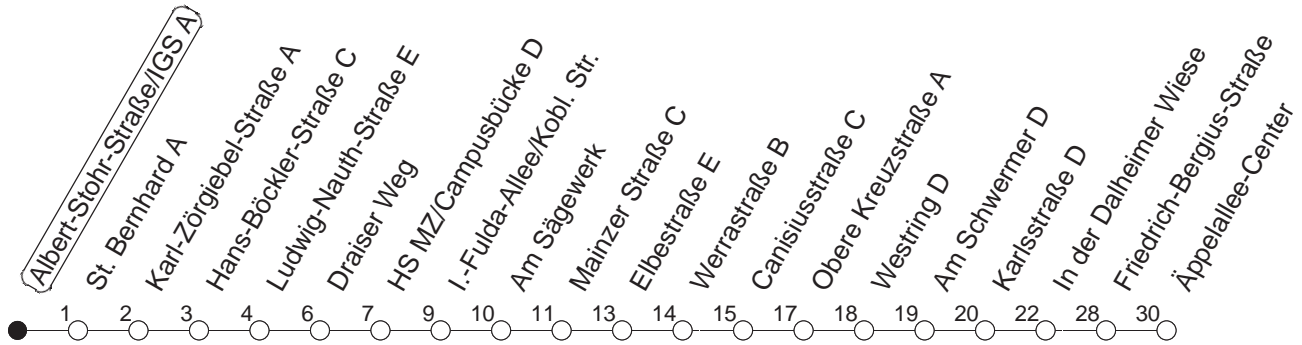

74

Albert-Stoher-Straße/IGS A

BUS

→ WI-Biebrich/Äppelallee-Center

🕒	Mo.-Fr. (Schule)		Mo.-Fr. (Ferien)		Samstag	Sonn-/Feiertag
6	02	32	02	32		
7	02	32	02	32		
8	02	32	02	32		
9	02	34	02	34		
10	04	34	04	34		
11	04	34	04	34		
12	04	34	04	34		
13	04	37	04	37		
14	02	32	02	32		
15	02	32	02	32		
16	02	32	02	32		
17	02	32	02	32		
18	02	32	02	32		
19	02 _D	32	02 _D	32		
20	04 _D		04 _D			

D : Nur bis In der Dalheimer Wiese

gültig ab: 13.12.20

Ferien in RLP: 21.12.20-06.01.21 / 29.03.-06.04. / 25.05.-02.06. / 19.07.-27.08. / 11.10.-22.10.21.

Weitere Infos im Verkehrs Center Mainz (Tel. 0 61 31 - 12 77 77) und www.mainzer-mobilitaet.de