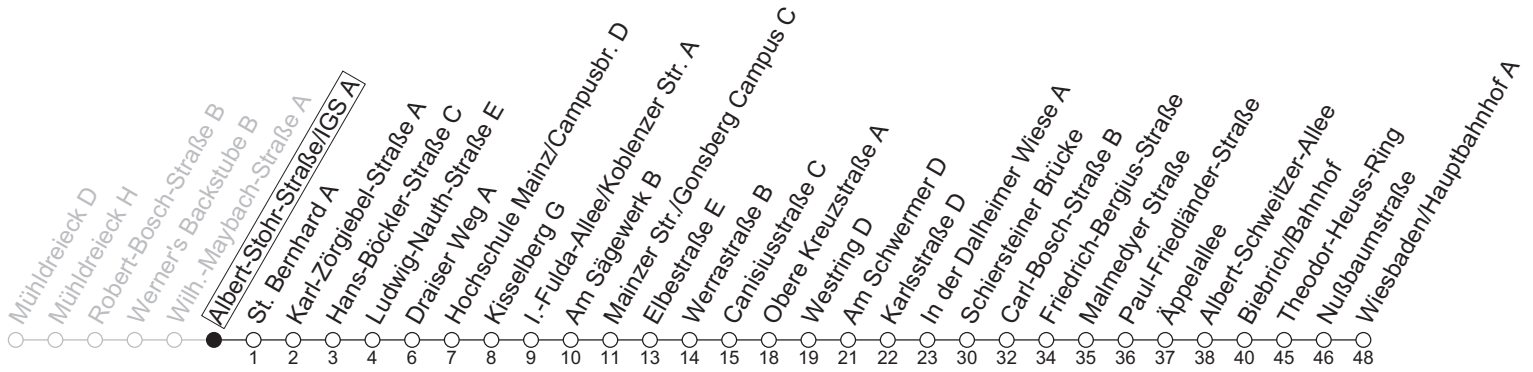

74

Albert-Stohr-Straße/IGS A

→ Wiesbaden/Hauptbahnhof A

Montag-Freitag

6	04	36
7	06	36
8	06	36
9	06	36 _a
10	06	36 _a
11	06	36 _a
12	06	36 _a
13	06	36
14	06	36
15	06	36
16	06	36
17	06	36
18	06	36
19	06	36
20	04	

a : nur bis Friedrich-Bergius-Straße

gültig ab: 13.04.2026

Ferien RLP: 20.12.25-07.01.26 / 16.-17.02. / 28.03.-12.04. / 15.05. / 05.06. / 27.06.-09.08. / 03.10.-18.10.26

Weitere Informationen im Verkehrs-Center Mainz (Tel. 0 61 31 - 12 77 77) und www.mainzer-mobilitaet.de