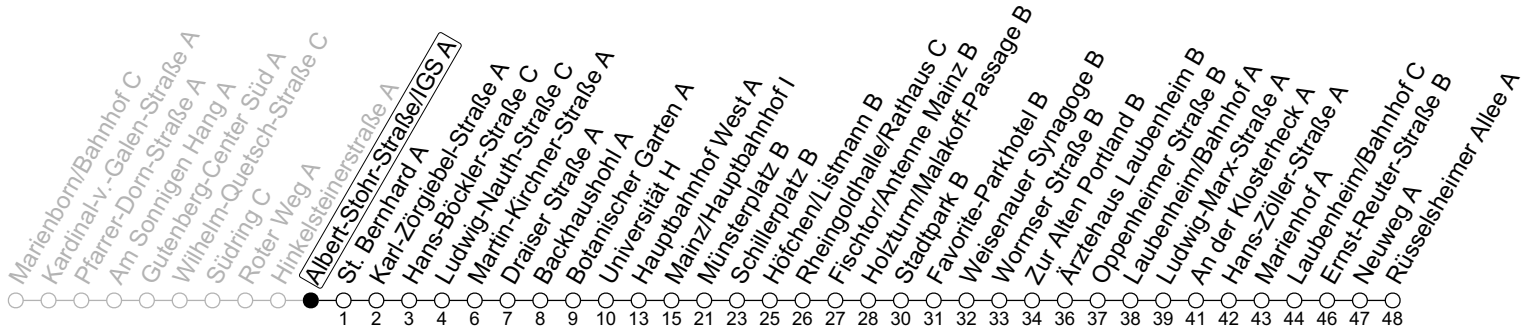

90

Albert-Stohr-Straße/IGS A

→ Mainz-Laubenheim/Rüsselsheimer Allee A

🕒	Nächte Mo./Di. bis Do./Fr.	Nacht Freitag auf Samstag	Samstag	Sonn-/Feiertag
5			40	40
6				40
7				40
8				
9				
10				
11				
12				
13				
14				
15				
16				
17				
18				
19				
20				
21				
22	40			40
23	10 40	40	40	10 40
0	40	10 40	10 40	40
1		40	40	
2		40	40	
3		40 _a	40 _a	
4		40 _a	40 _a	

a : nur bis Mainz/Hauptbahnhof I

gültig ab: 15.12.2024

In Nächten vor Feiertagen gilt auf dieser Linie der Freitagsfahrplan

Weitere Informationen im Verkehrs-Center Mainz (Tel. 0 61 31 - 12 77 77) und www.mainzer-mobilitaet.de