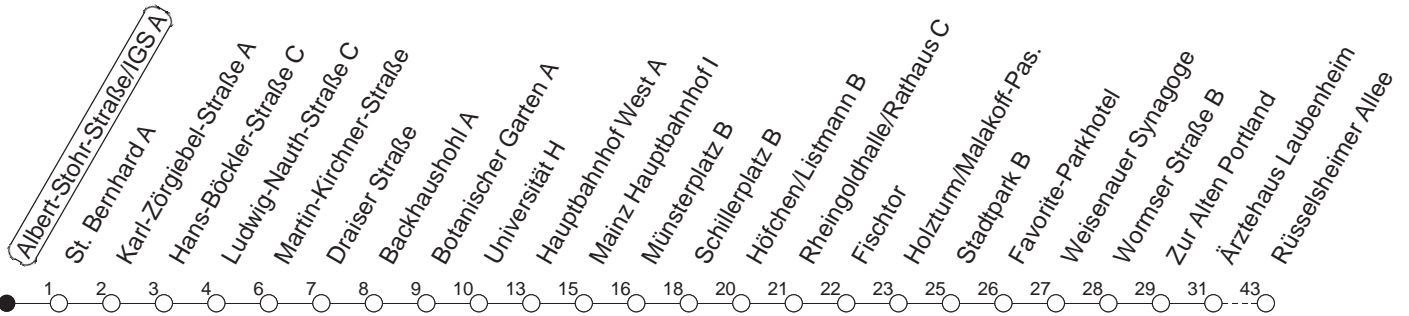

90

Albert-Stohr-Straße/IGS A

BUS

→ Laubenheim/Rüsselsheimer Allee

🕒	Nächte auf Mo.-Fr.	Nächte auf Sa.	Nächte auf Sonn-/Feiertage	Besondere Feiertage*
22	40			40
23	10 40			10 40
0	40	40	40	40
1		10 40	10 40	40
2		40	40	40
3		40 _H	40 _H	40 _H
4		40 _H	40 _H	40 _H
5		40	40	40
6			40	40 _n
7			40	40 _n

H : Nur bis Hauptbahnhof

n : Nicht am Morgen des Karsamstags

gültig ab: 01.04.22

* Diese Spalte gilt in den Nächten Karfreitag auf Karsamstag; Ostersonntag auf Ostermontag; Pfingstsonntag auf Pfingstmontag; 02. auf 03.10.22.