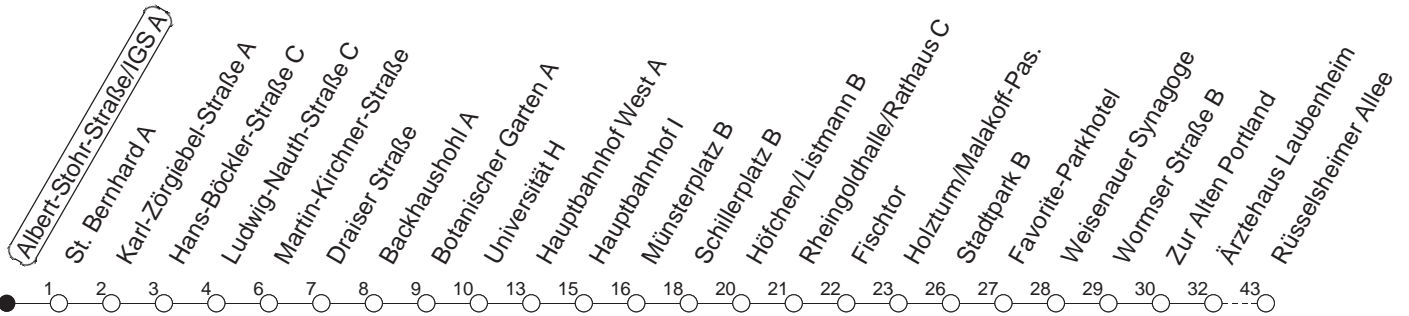

90

Albert-Stohr-Straße/IGS A

BUS

→ Laubenheim/Rüsselsheimer Allee

🕒	Nächte auf Mo.-Fr.	Nächte auf Sa.	Nächte auf Sonn-/Feiertage	Besondere Feiertage*
22	40			40
23	10 40			10 40
0	40	40	40	40
1		10 40	10 40	40
2		40	40	40
3	40 _H	40 _H	40 _H	40 _H
4		40 _H	40 _H	40 _H
5		40	40	40
6			40	40 _{So}
7			40	40 _{So}

H : Nur bis Hauptbahnhof

So : Nicht an Samstagmorgen

gültig ab: 13.12.20

* Nächte 25. auf 26. u. 26. auf 27.12.; 01. auf 02.01.; Karfreitag auf -samstag; Ostersonntag auf -montag; 01. auf 02.05; Pfingstsonntag auf -montag