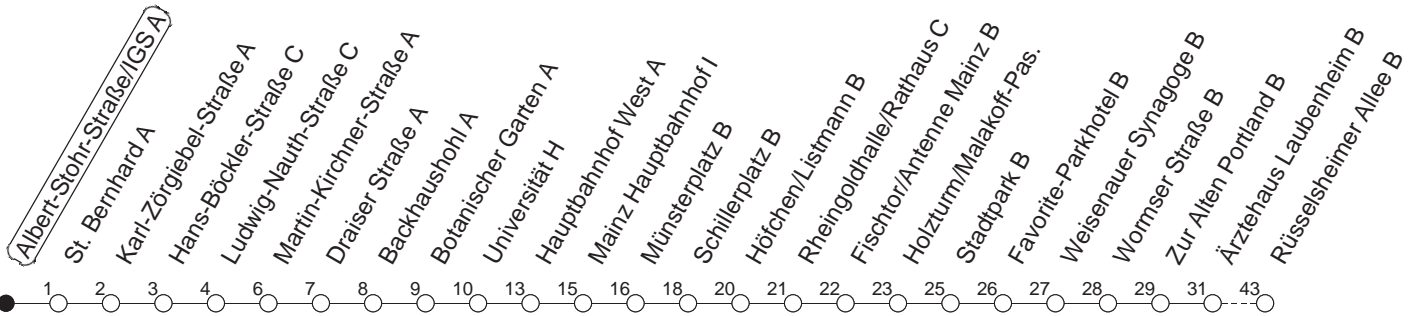

90

Albert-Stohr-Straße/IGS A

BUS

→ Laubenheim/Rüsselsheimer Allee

🕒	Montag bis Donnerstag	Freitag	Samstag	Sonn- und Feiertag
5			40	40
6				40
7				40
8				
9				
10				
11				
12				
13				
14				
15				
16				
17				
18				
19				
20				
21				
22	40			40
23	10 40	40	40	10 40
0	40	10 40	10 40	40
1		40	40	
2		40	40	
3		40 _H	40 _H	
4		40 _H	40 _H	

H : Nur bis Hauptbahnhof

gültig ab: ab 11.12.2022

In Nächten vor Feiertagen gilt auf dieser Linie der Freitagsfahrplan.

Weitere Infos im Verkehrs Center Mainz (Tel. 0 61 31 - 12 77 77) und www.mainzer-mobilitaet.de