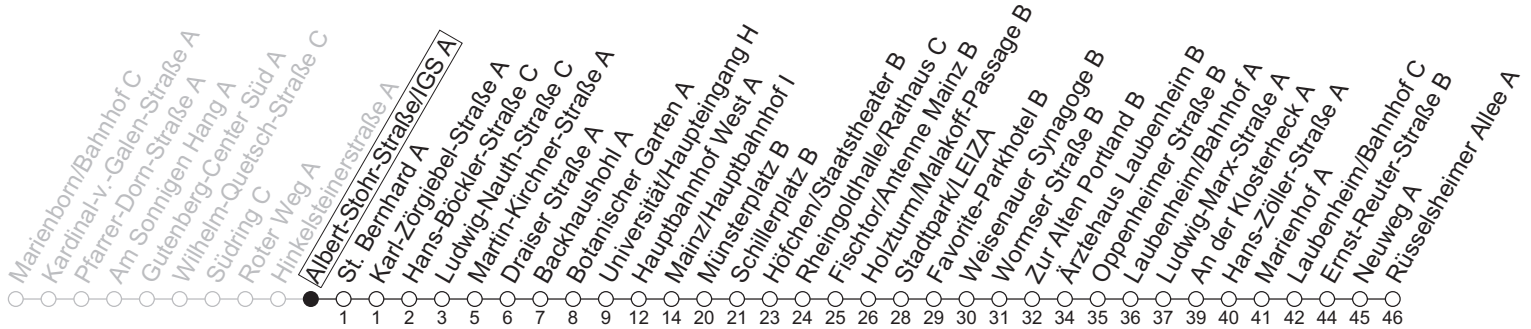

90

Albert-Stohr-Straße/IGS A

→ Mainz-Laubenheim/Rüsselsheimer Allee A

	Nächte Mo./Di. bis Do./Fr.	Nacht Freitag auf Samstag	Samstag	Sonn-/Feiertag
5			41	41
6			41	41
7			10 40	41
8				41
9				10 40
10				
11				
12				
13				
14				
15				
16				
17				
18				
19				
20				
21				
22	41	41	41	41
23	11 41	11 41	11 41	11 41
0	41	11 41	11 41	41
1		41	41	
2		41	41	
3		41 _a	41 _a	
4		41 _a	41 _a	

a : nur bis Mainz/Hauptbahnhof I

gültig ab: 13.04.2026

In Nächten vor Feiertagen gilt auf dieser Linie der Freitagsfahrplan

Weitere Informationen im Verkehrs-Center Mainz (Tel. 0 61 31 - 12 77 77) und www.mainzer-mobilitaet.de