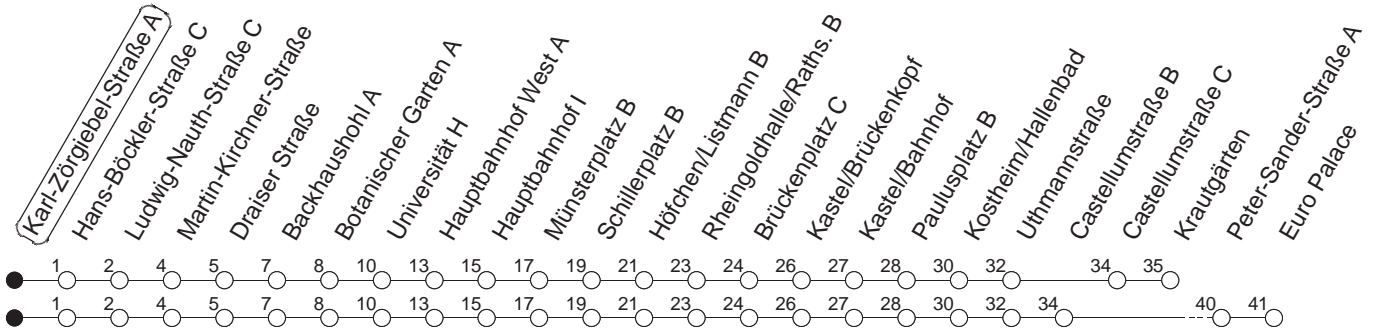

57

Karl-Zörgiebel-Straße A

BUS

→ Kastel

🕒	Mo.-Fr. (Schule)				Mo.-Fr. (Ferien)				Samstag		Sonn-/Feiertag	
4	59				59							
5	29	53			29	53						
6	23	38_H	53		23	38_H	53		49_H			
7	08_H	23	38_H	53	08_H	23	38_H	53	19_H	53_K		
8	23	53_K			23	53_K			23_K	53_K	49_H	
9	23_K	53_K			23_K	53_K			23_K	53_K	19_H	49_H
10	23_K	53_K			23_K	53_K			23_K	53_K	19_H	49_H
11	23_K	53_K			23_K	53_K			23_K	53_K	19_H	49_H
12	23_K	53_K			23_K	53_K			23_K	53_K	19_H	49_H
13	23_K	38_H	53_K		23_K	53_K			23_K	53_K	19_H	49_H
14	23	53			23	53			23_K	53_K	19_H	49_H
15	23	53			23	53			23_K	53_K	19_H	49_H
16	23	53			23	53			23_K	53_K	19_H	49_H
17	23	53_K			23	53_K			23_K	53_K	19_H	49_H
18	23_K	53_K			23_K	53_K			23_K	49_H	19_H	49_H
19	23_K	53_K			23_K	53_K			19_H	49_H	19_H	49_H
20	23_K	49_H			23_K	49_H			19_H	49_H	19_H	49_H
21	19_H	49_H			19_H	49_H			19_H	49_H	19_H	49_H
22	19_H	49_{Hfn}			19_H	49_{Hfn}			19_H	49_H	19_H	
23	19_{Hfn}	49_{Hfn}			19_{Hfn}	49_{Hfn}			19_H	49_H		
0	19_{Hfn}				19_{Hfn}				19_H			

H : Nur bis Hauptbahnhof
K : Bis Krautgärten

fn : Nur Nacht Freitag auf Samstag und Nacht vor Feiertag auf den Feiertag

gültig ab: 13.12.20

Ferien in RLP: 21.12.20-06.01.21 / 29.03.-06.04. / 25.05.-02.06. / 19.07.-27.08. / 11.10.-22.10.21.

Weitere Infos im Verkehrs Center Mainz (Tel. 0 61 31 - 12 77 77) und www.mainzer-mobilitaet.de