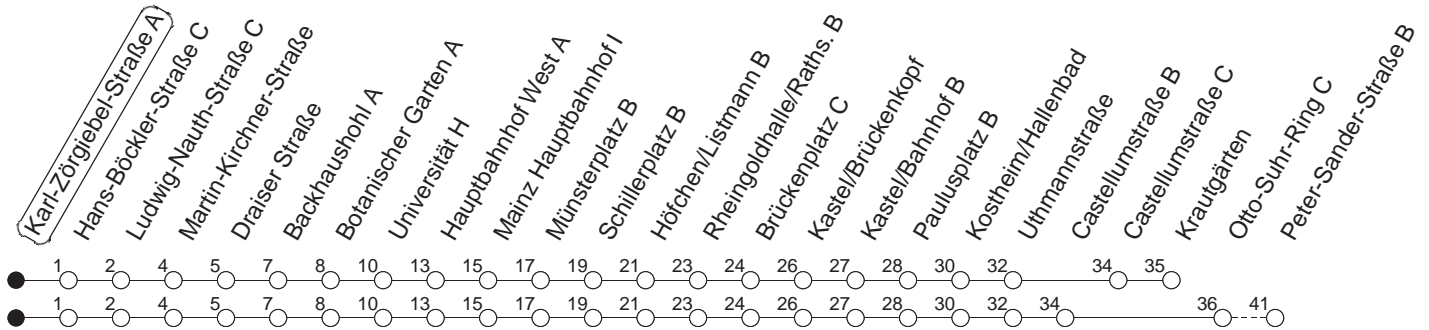

57

Karl-Zörgiebel-Straße A

BUS

→ Kastel

🕒	Mo.-Fr. (Schule)	Mo.-Fr. (Ferien)	Samstag	Sonn-/Feiertag
4	59 _P	59 _P		
5	29 _P 53 _P	29 _P 53 _P		
6	23 _P 38 _H 53 _P	23 _P 38 _H 53 _P	49 _H	
7	08 _H 23 _P 38 _H 53 _P	08 _H 23 _P 38 _H 53 _P	19 _H 53 _K	
8	23 _P 53 _K	23 _P 53 _K	23 _K 53 _K	49 _H
9	23 _K 53 _K	23 _K 53 _K	23 _K 53 _K	19 _H 49 _H
10	23 _K 53 _K	23 _K 53 _K	23 _K 53 _K	19 _H 49 _H
11	23 _K 53 _K	23 _K 53 _K	23 _K 53 _K	19 _H 49 _H
12	23 _K 53 _K	23 _K 53 _K	23 _K 53 _K	19 _H 49 _H
13	23 _K 38 _H 53 _K	23 _K 53 _K	23 _K 53 _K	19 _H 49 _H
14	23 _P 53 _P	23 _P 53 _P	23 _K 53 _K	19 _H 49 _H
15	23 _P 53 _P	23 _P 53 _P	23 _K 53 _K	19 _H 49 _H
16	23 _P 53 _P	23 _P 53 _P	23 _K 53 _K	19 _H 49 _H
17	23 _P 53 _K	23 _P 53 _K	23 _K 53 _K	19 _H 49 _H
18	23 _K 53 _K	23 _K 53 _K	23 _K 49 _H	19 _H 49 _H
19	23 _K 53 _K	23 _K 53 _K	19 _H 49 _H	19 _H 49 _H
20	23 _K 49 _H	23 _K 49 _H	19 _H 49 _H	19 _H 49 _H
21	19 _H 49 _H	19 _H 49 _H	19 _H 49 _H	19 _H 49 _H
22	19 _H 49 _{Hfn}	19 _H 49 _{Hfn}	19 _H 49 _H	19 _H
23	19 _{Hfn} 49 _{Hfn}	19 _{Hfn} 49 _{Hfn}	19 _H 49 _H	
0	19 _{Hfn}	19 _{Hfn}	19 _H	

P : Bis Peter-Sander-Straße
H : Nur bis Hauptbahnhof

K : Bis Krautgärten
fn : Nur Nacht Freitag auf Samstag und Nacht vor Feiertag auf den Feiertag

gültig ab: 01.04.22

Ferien in Rheinland-Pfalz: 11.04. - 22.04. / 27.05. / 17.06. / 25.07. - 02.09. / 17.10. - 31.10.22.