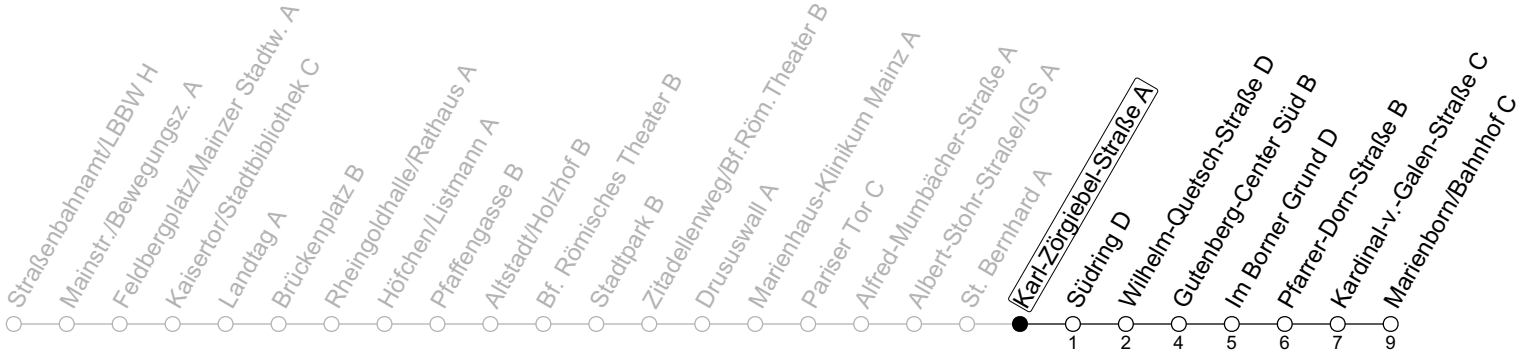

70

Karl-Zörgiebel-Straße A

→ Mainz-Marienborn/Marienborn/Bahnhof C

Sperrung Eisgrubweg/Windmühlenstraße

	Montag-Freitag	Samstag	Sonn-/Feiertag
6	02 48		
7	18 48	23	
8	18 48	18 48	
9	18 48	17 48	26
10	18 48	18 48	17 47
11	18 48	18 48	17 47
12	18 48	18 48	17 47
13	18 48	18 48	17 47
14	18 48	18 48	17 47
15	18 51	18 48	17 47
16	21 31 _s 51	18 48	17 47
17	21 51	18 48	17 47
18	21 48	18 48	17 47
19	18 48	18 47	17 47
20	18 47	17 47	17 47
21	17 47	17 47	17 47
22	17 47	17 47	17 47
23	17 _{Fn} 47 _{Fn}	17 47	
0	17 _{Fn}	17	

Fn : Nur Nacht Freitag auf Samstag und Nacht vor Feiertag auf den Feiertag

S : Nur an Schultagen in Rheinland-Pfalz

gültig ab: 21.05.2024

Ferien RLP: 27.12.23-06.01.24 / 12.-14.02. / 25.03.-02.04. / 10.05. / 21.-31.05. / 15.07.-23.08. / 04.10. / 14.10.-25.10.24
 Weitere Informationen im Verkehrs-Center Mainz (Tel. 0 61 31 - 12 77 77) und www.mainzer-mobilitaet.de