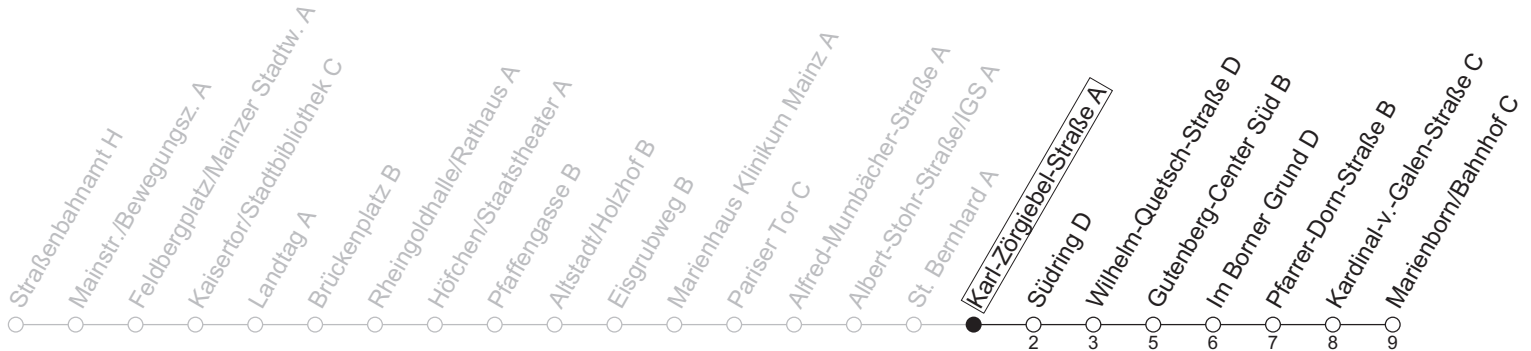

70

Karl-Zörgiebel-Straße A

→ Mainz-Marienborn/Marienborn/Bahnhof C

	Montag-Freitag	Samstag	Sonn-/Feiertag
5	58 ^a		
6	43		
7	13 44		
8	13 43	43	
9	13 43	13 43	
10	13 43	13 43	43
11	13 43	13 43	13 43
12	13 43	13 43	13 43
13	13 43	13 43	13 43
14	13 43	13 43	13 43
15	13 47	13 43	13 43
16	17 27 ^s 47	13 43	13 43
17	17 47	13 43	13 43
18	13 43	13 43	13 43
19	13 43	13 43	13 43
20	13 43	13 43	13 43
21	13 43	13 43	13 43
22	13 43	13 43	13 43
23	13 ^{Fn}	13	

a: nur bis Kardinal-v.-Galen-Straße C **Fn**: Nur Nacht Freitag auf Samstag und Nacht vor Feiertag auf den Feiertag **S**: Nur an Schultagen in Rheinland-Pfalz

gültig ab: 13.04.2026

Ferien RLP: 20.12.25-07.01.26 / 16.-17.02. / 28.03.-12.04. / 15.05. / 05.06. / 27.06.-09.08. / 03.10.-18.10.26