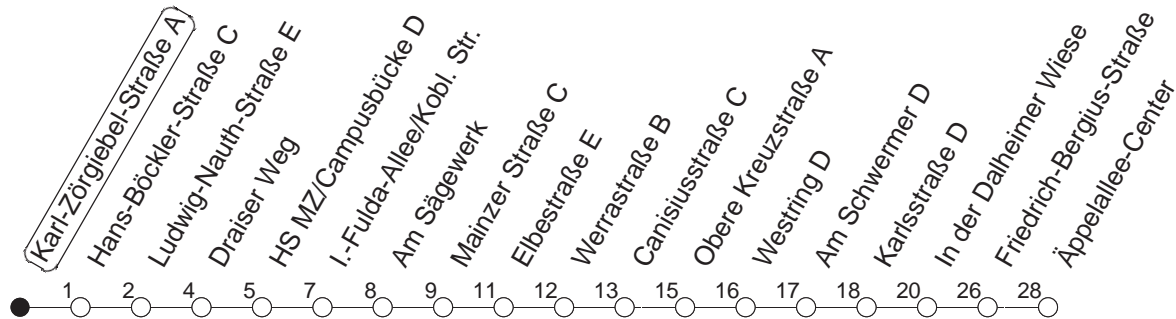

74

Karl-Zörgiebel-Straße A

BUS

→ WI-Biebrich/Äppelallee-Center

🕒	Mo.-Fr. (Schule)		Mo.-Fr. (Ferien)		Samstag	Sonn-/Feiertag
6	04	34	04	34		
7	04	34	04	34		
8	04	34	04	34		
9	04	36	04	36		
10	06	36	06	36		
11	06	36	06	36		
12	06	36	06	36		
13	06	39	06	39		
14	04	34	04	34		
15	04	34	04	34		
16	04	34	04	34		
17	04	34	04	34		
18	04	34	04	34		
19	04 _D	34	04 _D	34		
20	06 _D		06 _D			

D : Nur bis In der Dalheimer Wiese

gültig ab: 13.12.20

Ferien in RLP: 21.12.20-06.01.21 / 29.03.-06.04. / 25.05.-02.06. / 19.07.-27.08. / 11.10.-22.10.21.

Weitere Infos im Verkehrs Center Mainz (Tel. 0 61 31 - 12 77 77) und www.mainzer-mobilitaet.de