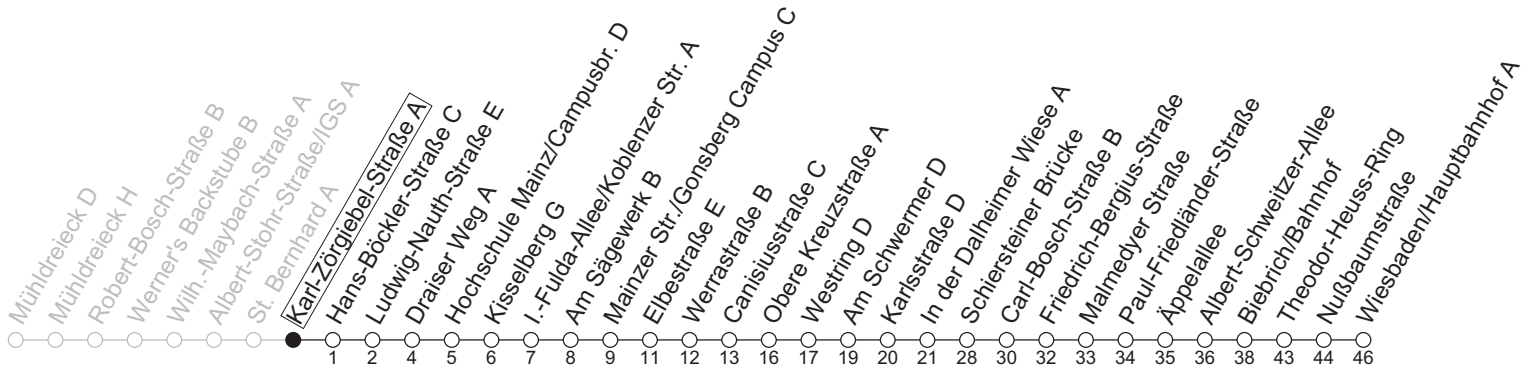

74

Karl-Zörgiebel-Straße A

→ Wiesbaden/Hauptbahnhof A

Montag-Freitag

6	06	38
7	08	38
8	08	38
9	08	38 _a
10	08	38 _a
11	08	38 _a
12	08	38 _a
13	08	38
14	08	38
15	08	38
16	08	38
17	08	38
18	08	38
19	08	38
20	06	

a : nur bis Friedrich-Bergius-Straße

gültig ab: 13.04.2026

Ferien RLP: 20.12.25-07.01.26 / 16.-17.02. / 28.03.-12.04. / 15.05. / 05.06. / 27.06.-09.08. / 03.10.-18.10.26

Weitere Informationen im Verkehrs-Center Mainz (Tel. 0 61 31 - 12 77 77) und www.mainzer-mobilitaet.de