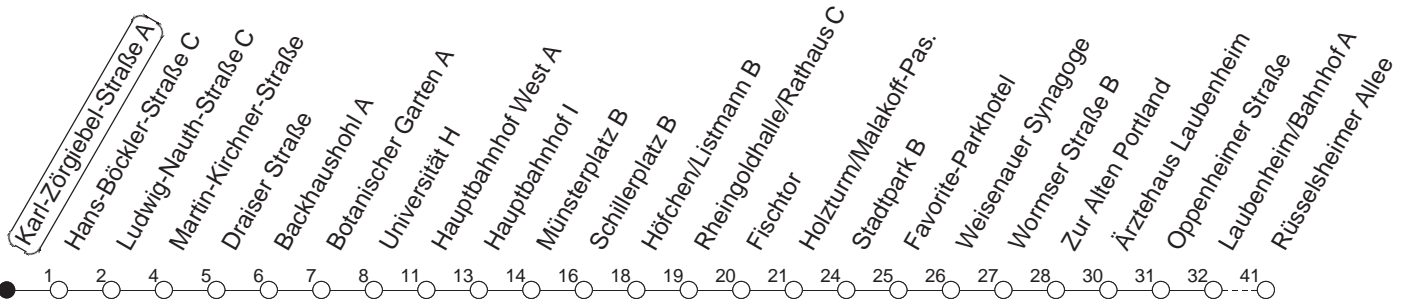

90

Karl-Zörgiebel-Straße A

BUS

→ Laubenheim/Rüsselsheimer Allee

🕒	Nächte auf Mo.-Fr.	Nächte auf Sa.	Nächte auf Sonn-/Feiertage	Besondere Feiertage*
22	42			42
23	12 42			12 42
0	42	42	42	42
1		12 42	12 42	42
2		42	42	42
3	42 _H	42 _H	42 _H	42 _H
4		42 _H	42 _H	42 _H
5		42	42	42
6			42	42 _{So}
7			42	42 _{So}

H : Nur bis Hauptbahnhof

So : Nicht an Samstagmorgen

gültig ab: 13.12.20

* Nächte 25. auf 26. u. 26. auf 27.12.; 01. auf 02.01.; Karfreitag auf -samstag; Ostersonntag auf -montag; 01. auf 02.05; Pfingstsonntag auf -montag