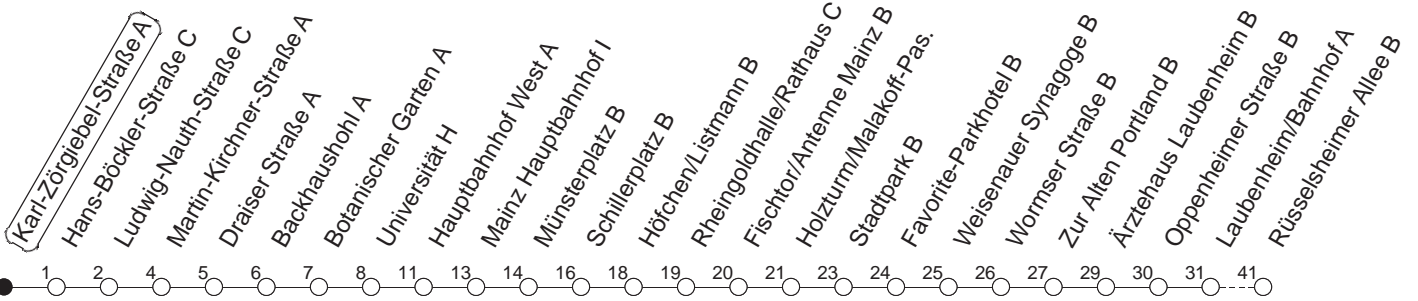

90

Karl-Zörgiebel-Straße A

BUS

→ Laubenheim/Rüsselsheimer Allee

| 🕒 | Montag bis Donnerstag | Freitag | Samstag | Sonn- und Feiertag |
|----|-----------------------|-----------------|-----------------|--------------------|
| 5 | | | 42 | 42 |
| 6 | | | | 42 |
| 7 | | | | 42 |
| 8 | | | | |
| 9 | | | | |
| 10 | | | | |
| 11 | | | | |
| 12 | | | | |
| 13 | | | | |
| 14 | | | | |
| 15 | | | | |
| 16 | | | | |
| 17 | | | | |
| 18 | | | | |
| 19 | | | | |
| 20 | | | | |
| 21 | | | | |
| 22 | 42 | | | 42 |
| 23 | 12 42 | 42 | 42 | 12 42 |
| 0 | 42 | 12 42 | 12 42 | 42 |
| 1 | | 42 | 42 | |
| 2 | | 42 | 42 | |
| 3 | | 42 ^H | 42 ^H | |
| 4 | | 42 ^H | 42 ^H | |

H : Nur bis Hauptbahnhof

gültig ab: ab 11.12.2022

In Nächten vor Feiertagen gilt auf dieser Linie der Freitagsfahrplan.

Weitere Infos im Verkehrs Center Mainz (Tel. 0 61 31 - 12 77 77) und www.mainzer-mobilitaet.de