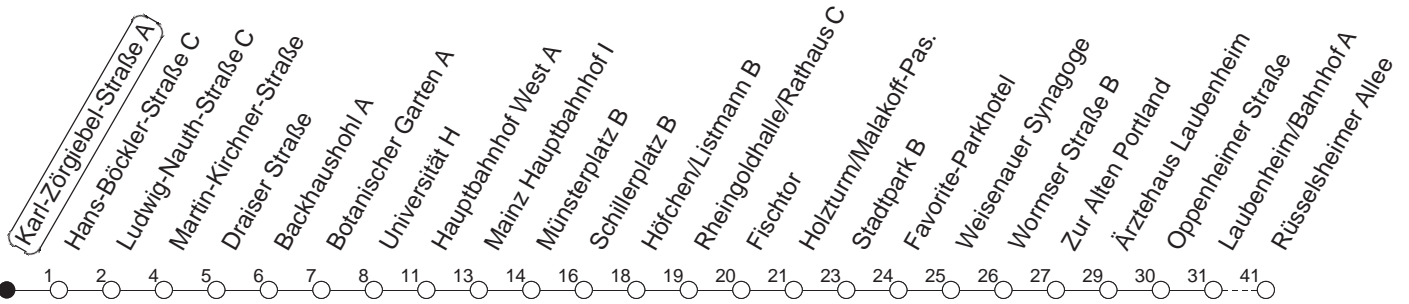

90

Karl-Zörgiebel-Straße A

BUS

→ Laubenheim/Rüsselsheimer Allee

🕒	Nächte auf Mo.-Fr.	Nächte auf Sa.	Nächte auf Sonn-/Feiertage	Besondere Feiertage*
22	42			42
23	12 42			12 42
0	42	42	42	42
1		12 42	12 42	42
2		42	42	42
3		42 _H	42 _H	42 _H
4		42 _H	42 _H	42 _H
5		42	42	42
6			42	42 _n
7			42	42 _n

H : Nur bis Hauptbahnhof

n : Nicht am Morgen des Karsamstags

gültig ab: 01.04.22

* Diese Spalte gilt in den Nächten Karfreitag auf Karsamstag; Ostersonntag auf Ostermontag; Pfingstsonntag auf Pfingstmontag; 02. auf 03.10.22.