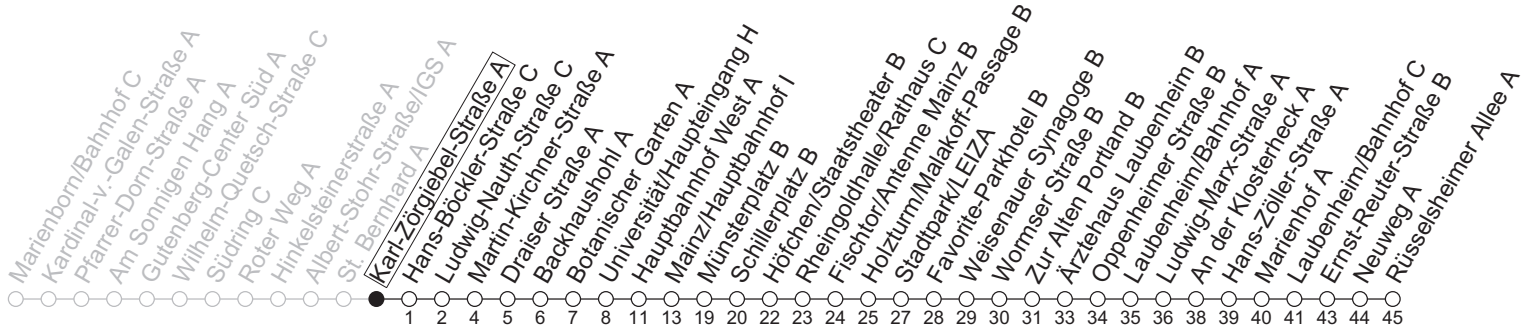

# 90

## Karl-Zörgiebel-Straße A

→ Mainz-Laubenheim/Rüsselsheimer Allee A

🕒	Nächte Mo./Di. bis Do./Fr.	Nacht Freitag auf Samstag	Samstag	Sonn-/Feiertag
5			42	42
6			42	42
7			12 42	42
8				42
9				12 42
10				
11				
12				
13				
14				
15				
16				
17				
18				
19				
20				
21				
22	42	42	42	42
23	12 42	12 42	12 42	12 42
0	42	12 42	12 42	42
1		42	42	
2		42	42	
3		42 <sub>a</sub>	42 <sub>a</sub>	
4		42 <sub>a</sub>	42 <sub>a</sub>	