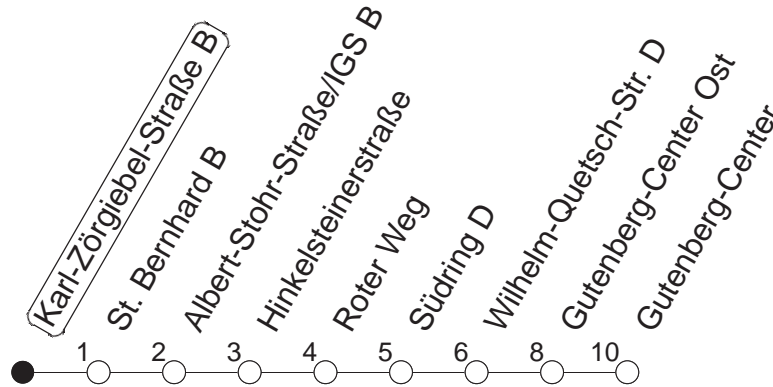

57

Karl-Zörgiebel-Straße B

BUS

→ Bretzenheim/Gutenberg-Center

🕒	Mo.-Fr. (Schule)			Mo.-Fr. (Ferien)		Samstag		Sonn-/Feiertag	
6	06 _B	36 _B		06 _B	36 _B				
7	06 _B	36 _B		06 _B	36 _B	04 _B	34 _B		
8	06 _B	36 _B		06 _B	36 _B	07 _B	37 _B		
9	06 _B	36		06 _B	36	06 _B	36	04 _B	34 _B
10	06	36		06	36	06	36	04 _B	34 _B
11	06	36		06	36	06	36	04 _B	34 _B
12	06	36		06	36	06	36	04 _B	34 _B
13	06	26 _B	36	06	36	06	36	04 _B	34 _B
14	06	36		06	36	06	36	04 _B	34 _B
15	06	36		06	36	06	36	04 _B	34 _B
16	06	36		06	36	06	36	04 _B	34 _B
17	06	36		06	36	06	36	04 _B	34 _B
18	06	36		06	36	06	36	04 _B	34 _B
19	06	36		06	36	06	36	04 _B	34 _B
20	06 _B	34 _B		06 _B	34 _B	04 _B	34 _B	04 _B	34 _B
21	04 _B	34 _B		04 _B	34 _B	04 _B	34 _B	04 _B	34 _B
22	04 _B	34 _B		04 _B	34 _B	04 _B	34 _B	06 _B	36 _B
23	04 _{Bfn}	34 _{Bfn}		04 _{Bfn}	34 _{Bfn}	04 _B	34 _B		
0	04 _{Bfn}	36 _{Bfn}		04 _{Bfn}	36 _{Bfn}	04 _B	36 _B		

B : Nur bis Südring

fn : Nur Nacht Freitag auf Samstag und Nacht vor Feiertag auf den Feiertag

gültig ab: 01.04.22

Ferien in Rheinland-Pfalz: 11.04. - 22.04. / 27.05. / 17.06. / 25.07. - 02.09. / 17.10. - 31.10.22.