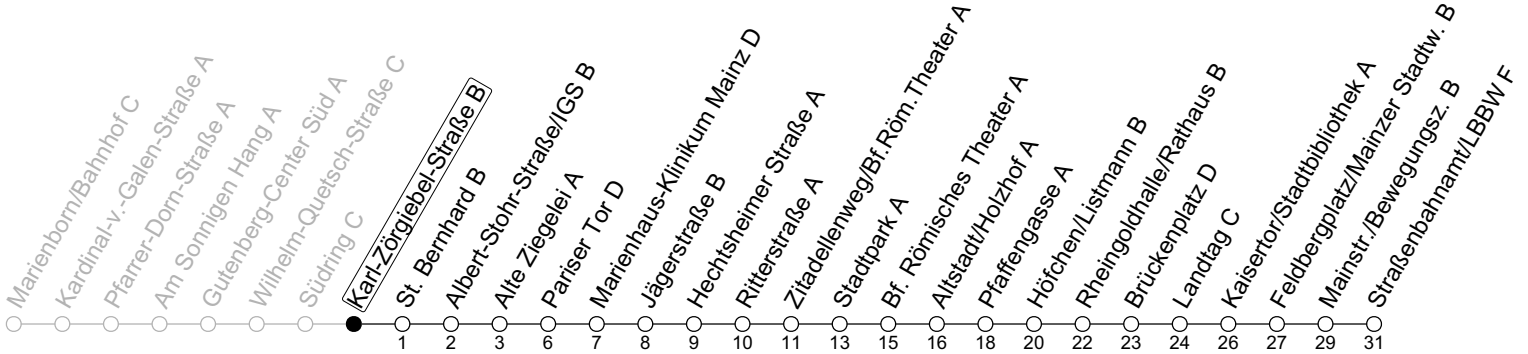

70

Karl-Zörgiebel-Straße B

→ Mainz-Neustadt/Straßenbahnamt/LBBW F

Sperrung Eisgrubweg/Windmühlenstraße

	Montag-Freitag	Samstag	Sonn-/Feiertag
5	42		
6	12 42		
7	12 22 _s 32 _s 42	16 46	
8	12 42	16 42	
9	12 42	12 42	16 46
10	12 42	12 42	16 46
11	12 42	12 42	16 46
12	12 42	12 42	16 46
13	12 42	12 42	16 46
14	12 42	12 42	16 46
15	12 42	12 42	16 46
16	12 42	12 42	16 46
17	12 42	12 42	16 46
18	12 42	12 42	16 46
19	12 42	12 42	16 46
20	12 46	16 46	16 46
21	16 46	16 46	16 46
22	16 46 _{Fn}	16 46	16
23	16 _{Fn}	16	

Fn : Nur Nacht Freitag auf Samstag und Nacht vor Feiertag auf den Feiertag

S : Nur an Schultagen in Rheinland-Pfalz

gültig ab: 21.05.2024

Ferien RLP: 27.12.-23.01.24 / 12.-14.02. / 25.03.-02.04. / 10.05. / 21.-31.05. / 15.07.-23.08. / 04.10. / 14.10.-25.10.24
 Weitere Informationen im Verkehrs-Center Mainz (Tel. 0 61 31 - 12 77 77) und www.mainzer-mobilitaet.de